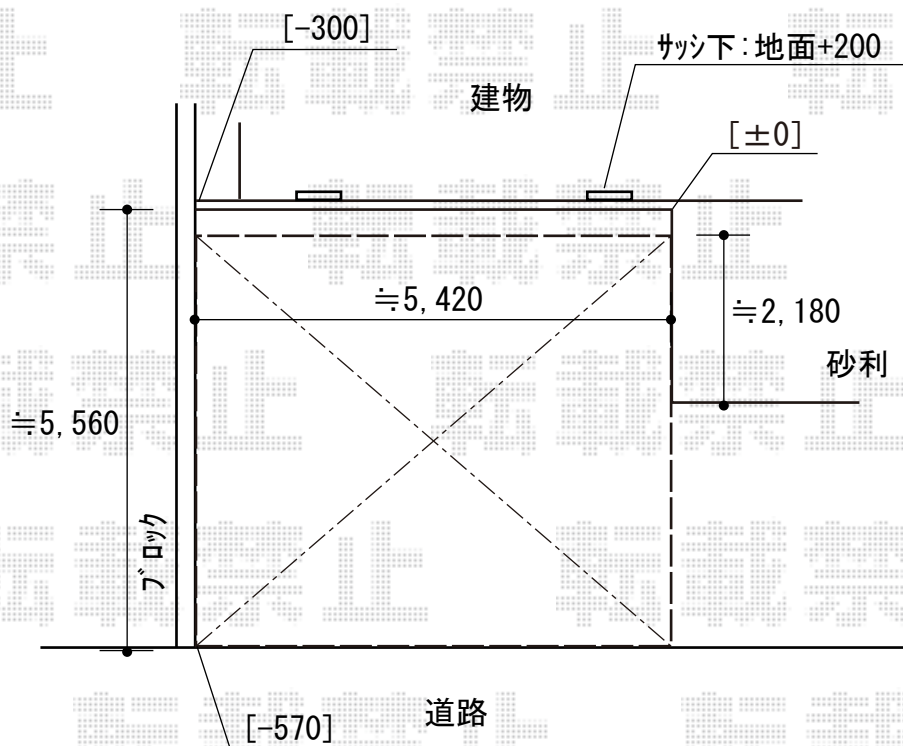

# カーポート 施工概略図

YKK AP レイナツインポートグラン 積雪~20cm対応  
幅= 5,392mm  
奥行= 5,400mm  
色: プラチナステン  
屋根材: ポリカーボネート (アースブルー)  
柱仕様: ハイロング柱仕様 (有効高 約2,800mm)

2019-1-568895

担当者

木挽