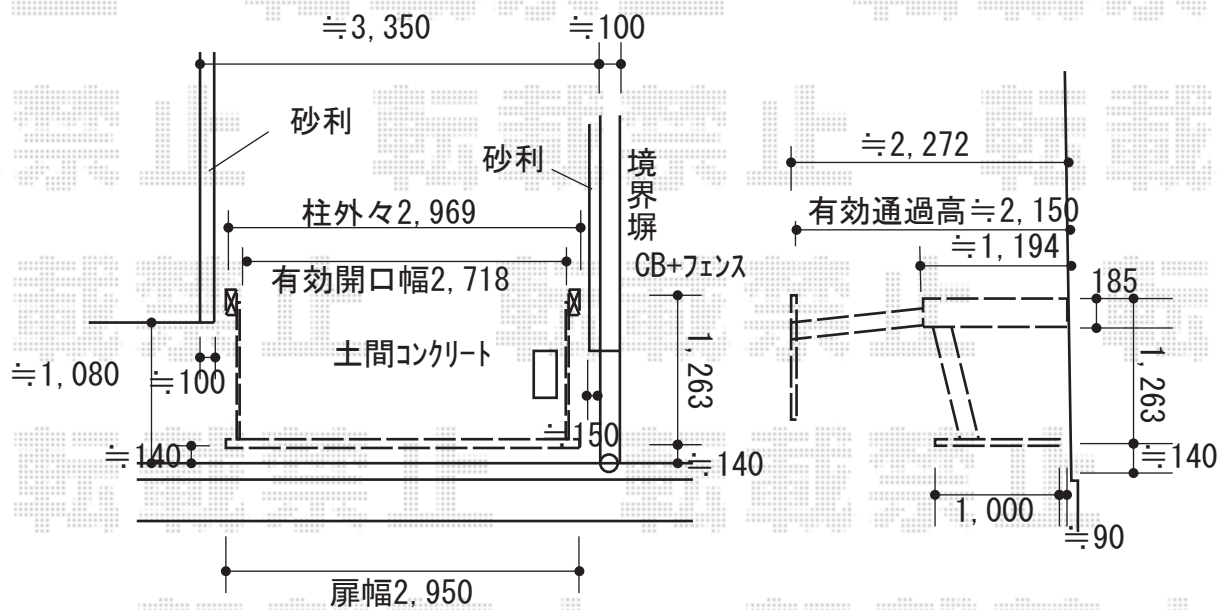

オーバードア 施工概略図

LIXIL (TOEX) オーバードアS1型 手動式
 本体 (W×H) = (2,950mm × 1,000mm)
 色 : シャイングレー
 柱仕様 : ハイルフ柱仕様 (有効通過高2,150mm)
 駆動 : 手動式

2019-1-568903

担当者

山中