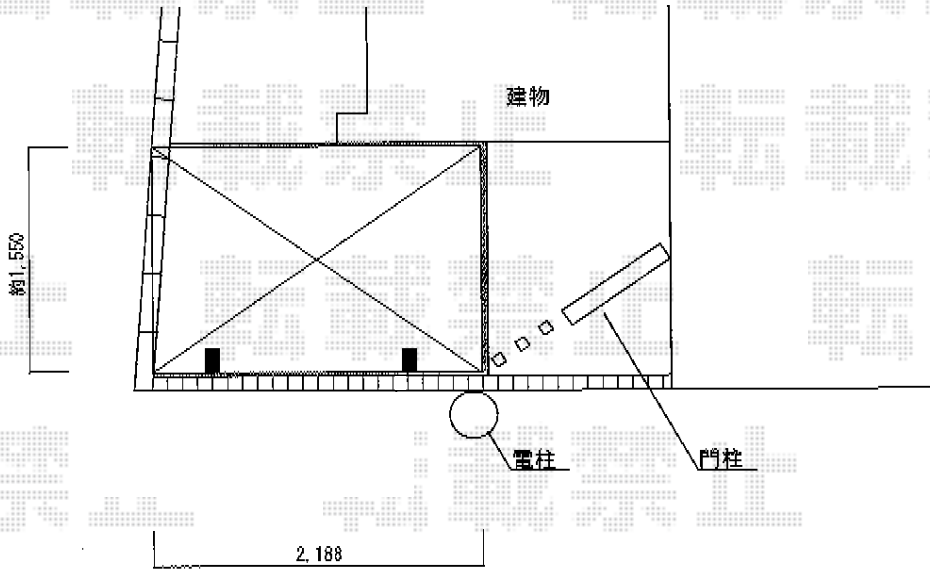

サイクルポート 施工概略図

YKK AP エフルージュグランミニ 積雪～20cm対応
幅= 2,119mm
奥行= 2,188mm(3台用)
【未定】色： 【未定】
【未定】屋根材： 【仮】ポリカーボネート（色：【未定】）
柱仕様： 標準柱仕様（有効高 約2,000mm）

2019-1-569005

担当者

伊野