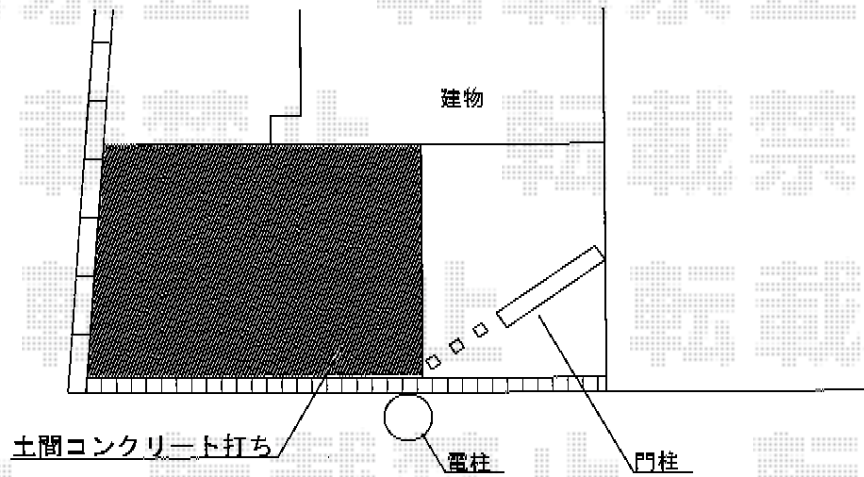

サイクルポート 施工概略図

YKK AP エフルージュグランミニ 積雪～20cm対応
幅= 2,119mm
奥行= 2,188mm(3台用)
【未定】色： 【未定】
【未定】屋根材： 【仮】ポリカーボネート（色：【未定】）
柱仕様： 標準柱仕様（有効高 約2,000mm）

2019-1-569005

担当者

伊野