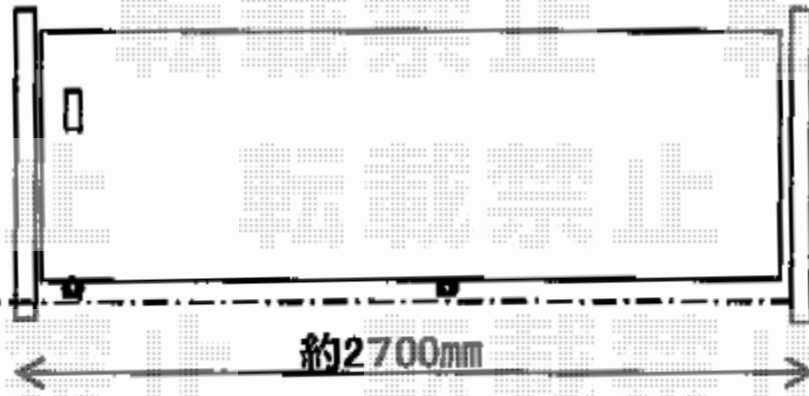

カーゲート 施工概略図

LIXIL (TOEX) アルシャインII L型 Aタイプ ノンレール 片開き 300S
開口幅= 2,792mm
全幅= 2,908mm
たたみ幅= 390mm
高さ= 1,250mm
色： アイボリーホワイト
キャスター数： 2箇所
落棒数： 2本

2019-1-569040

担当者

山中