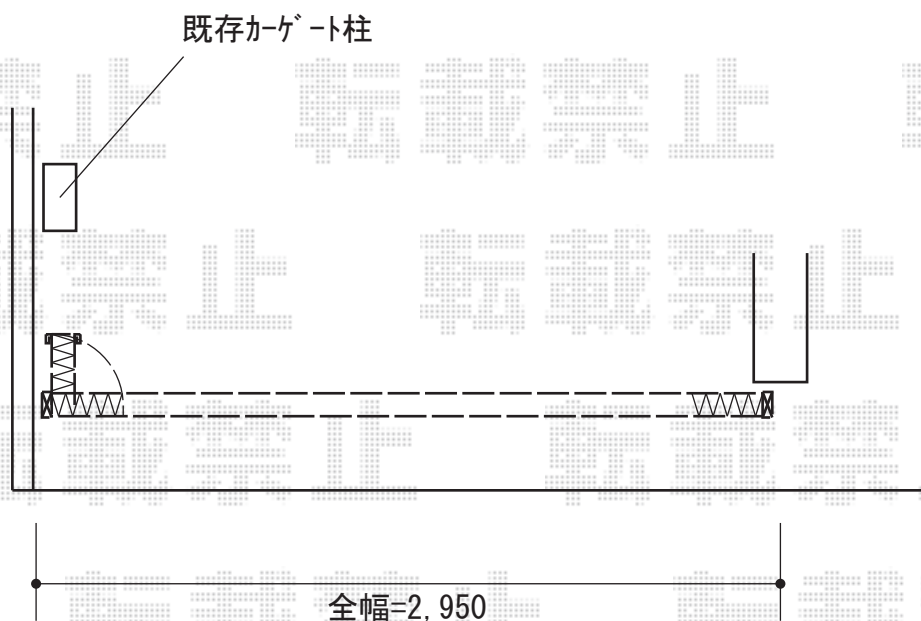

カーゲート 施工概略図

Value Select トリップゲート RB型 ノンレール 片開き 30S

開口幅= 2,907mm

全幅= 3,007mm

たたみ幅= 347mm

高さ= 1,200mm

色： ブラック

キャスター数： 2箇所

落棒数： 2本

2019-1-569047

担当者

山中