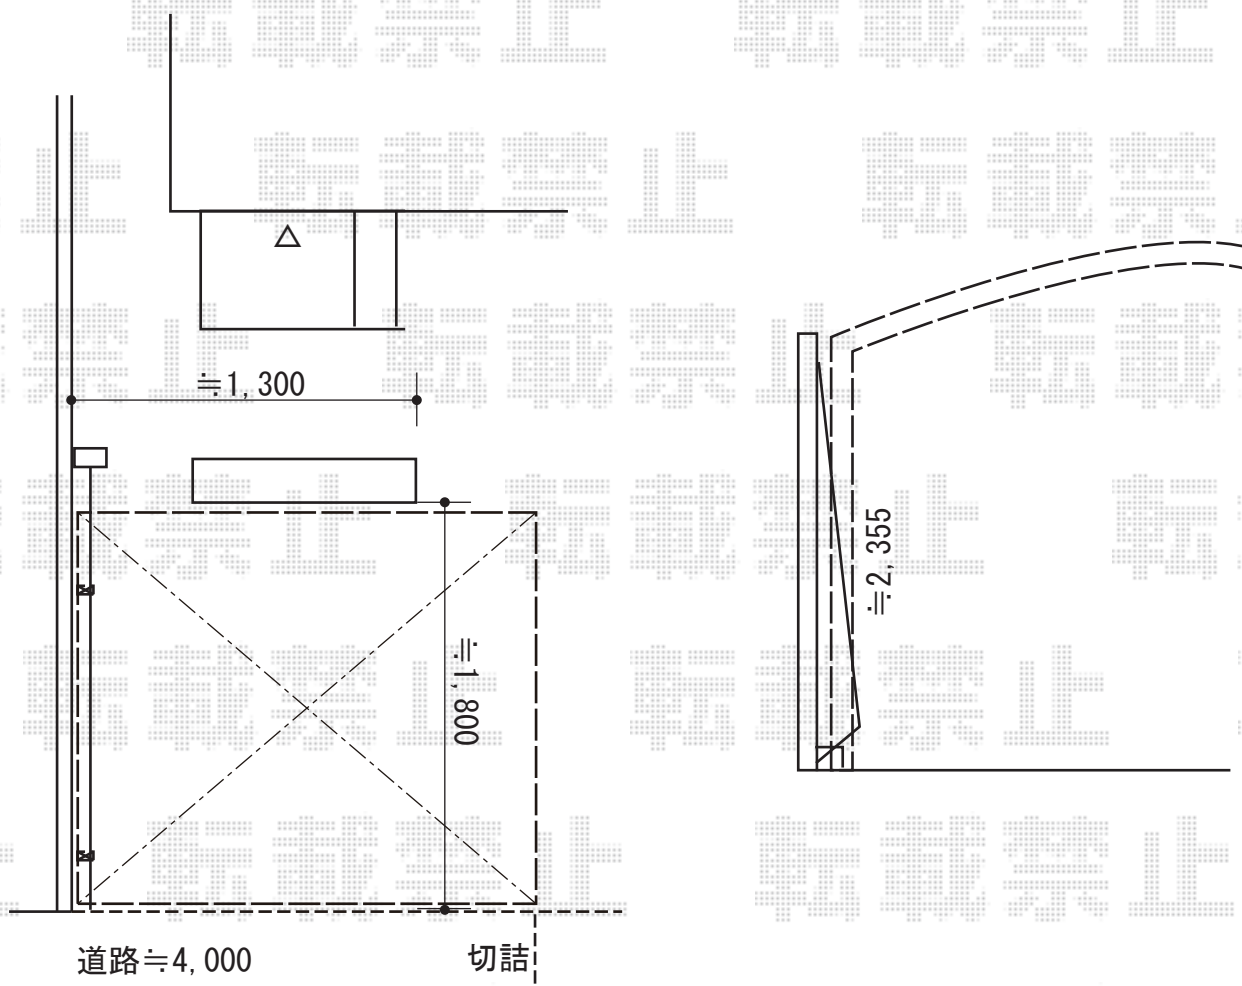

サイクルポート 施工概略図

YKK AP レイナポートグランミニ 積雪~20cm対応
幅= 2,100mm
奥行= 2,188mm (3台用)
色 : カームブラック
屋根材 : ポリカーボネート (アースブルー)
柱仕様 : ハイルフ柱仕様 (有効高約2350mm)

2019-1-569079

担当者 村上 (公)