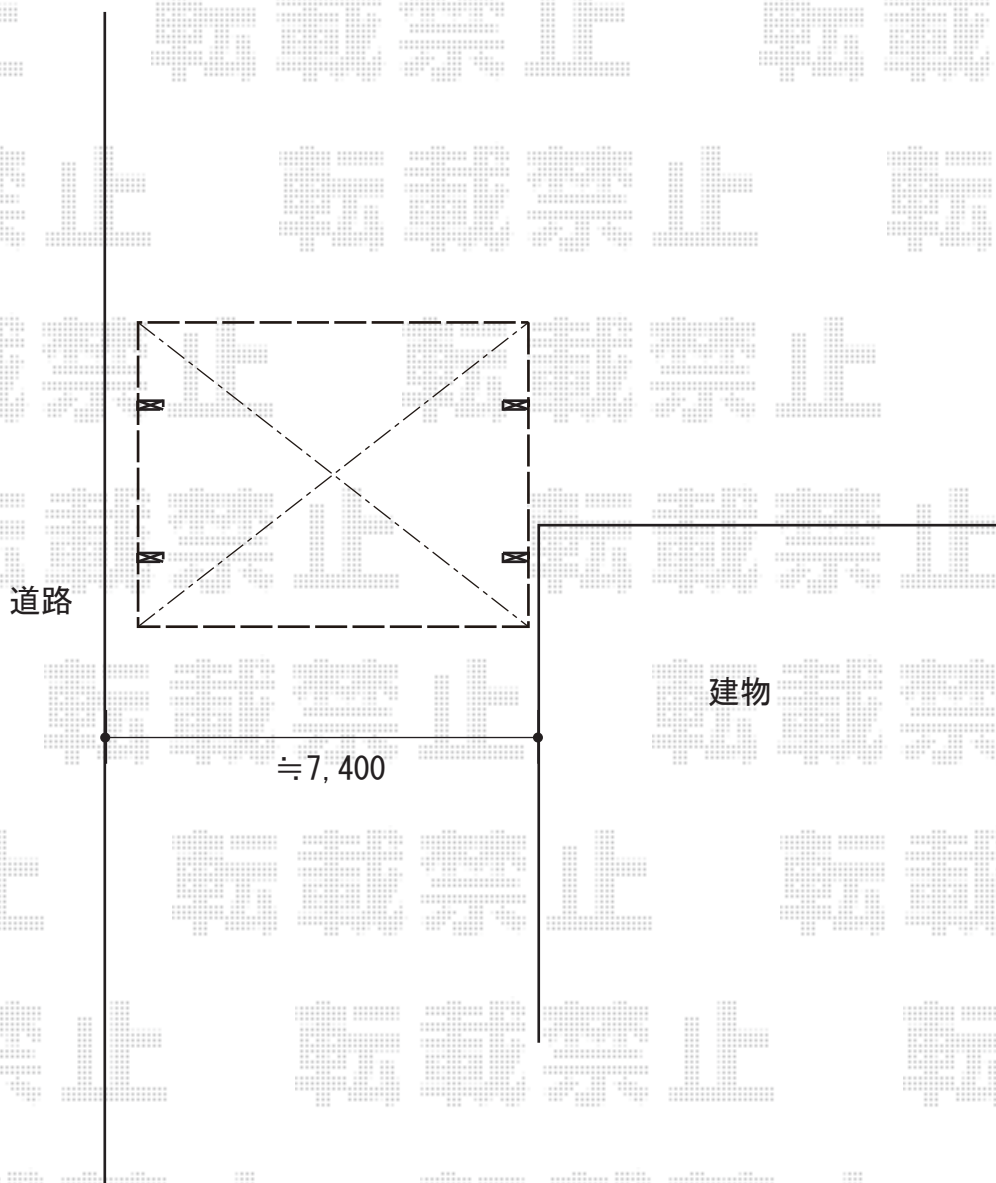

カーポート 施工概略図

YKK AP エフルージュ ツイン 積雪~20cm対応
幅= 5,988mm
奥行= 5,400mm
色: カームブラック
屋根材: 熱線遮断ポリカーボネート(クリアマット)
柱仕様: ハイルフ柱仕様(有効高 約2,350mm)

2019-1-569080

担当者

伊野