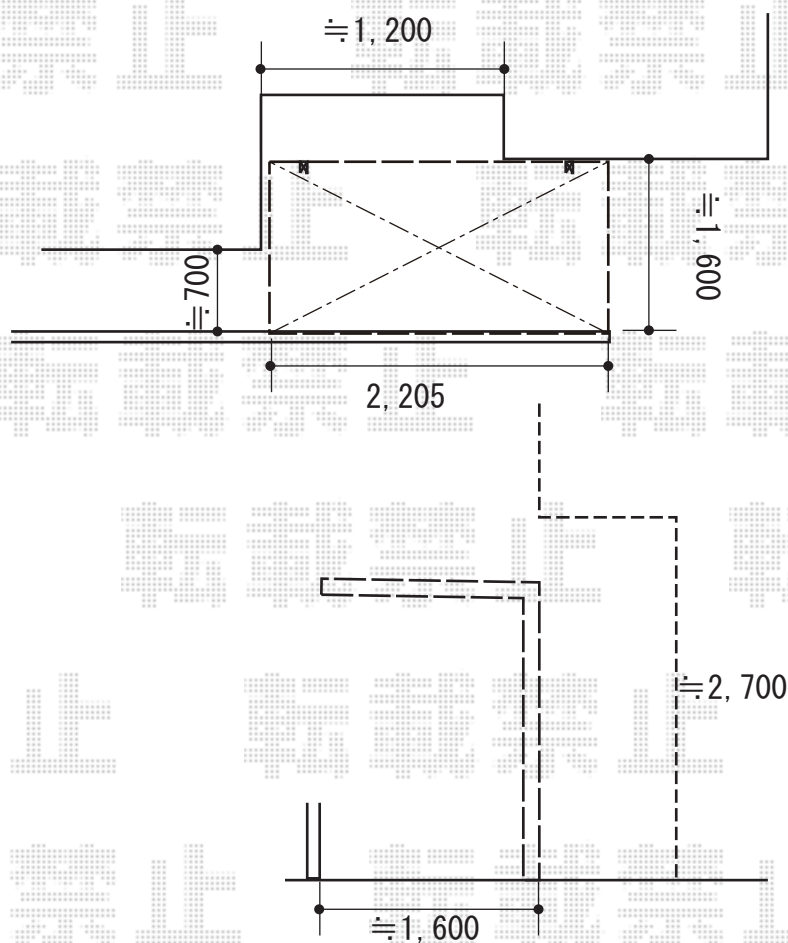

サイクルポート 施工概略図

LIXIL ネスカFミニ (フラットスタイル) 積雪~20cm対応
幅= 1,796mm
奥行= 2,205mm (3台~5台用)
色: ナチュラルシルバー
屋根材: ポリカーボネート (クリアマット・すりガラス調)
柱仕様: ロング柱仕様 (有効高 約2,500mm)

2019-1-569095

担当者

伊野

エクスショップ

現場状況や作図制限により概略図の内容と多少の違いが生じることがございます。
施工時は、現場優先とさせて頂きたく思いますので、お立会い頂き、最終のご指示のほど、何卒、宜しくお願い致します。
全ての著作権はエクスショップに帰属します。当社とのお取引目的以外の使用・複製・転載は如何なる場合も禁止しております。