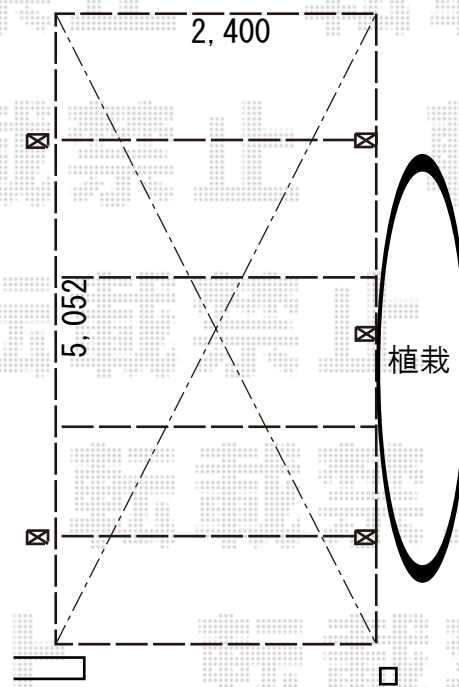

# カーポート・フェンス 施工概略図

YKK AP レイナポートグラン50 積雪~50cm対応

幅= 2,400mm

奥行= 5,052mm

色： プラチナステン

屋根材： ポリカーボネート（トーマイマット）

柱仕様： 標準柱仕様（有効高 約2,000mm）

YKK AP レイナポートグラン50

着脱式サポート柱 標準・ハイルフ兼用1本入り×2セット

色： プラチナステン

【フェンス】

【カーポート】

YKK AP イーネットフェンス 2F型 自由柱タイプ

本体1枚 (W×H) = T80(1,984mm×750mm) × 7枚

アルミ自由柱： T80 × 8本

端部キャップ： T80 × 1セット