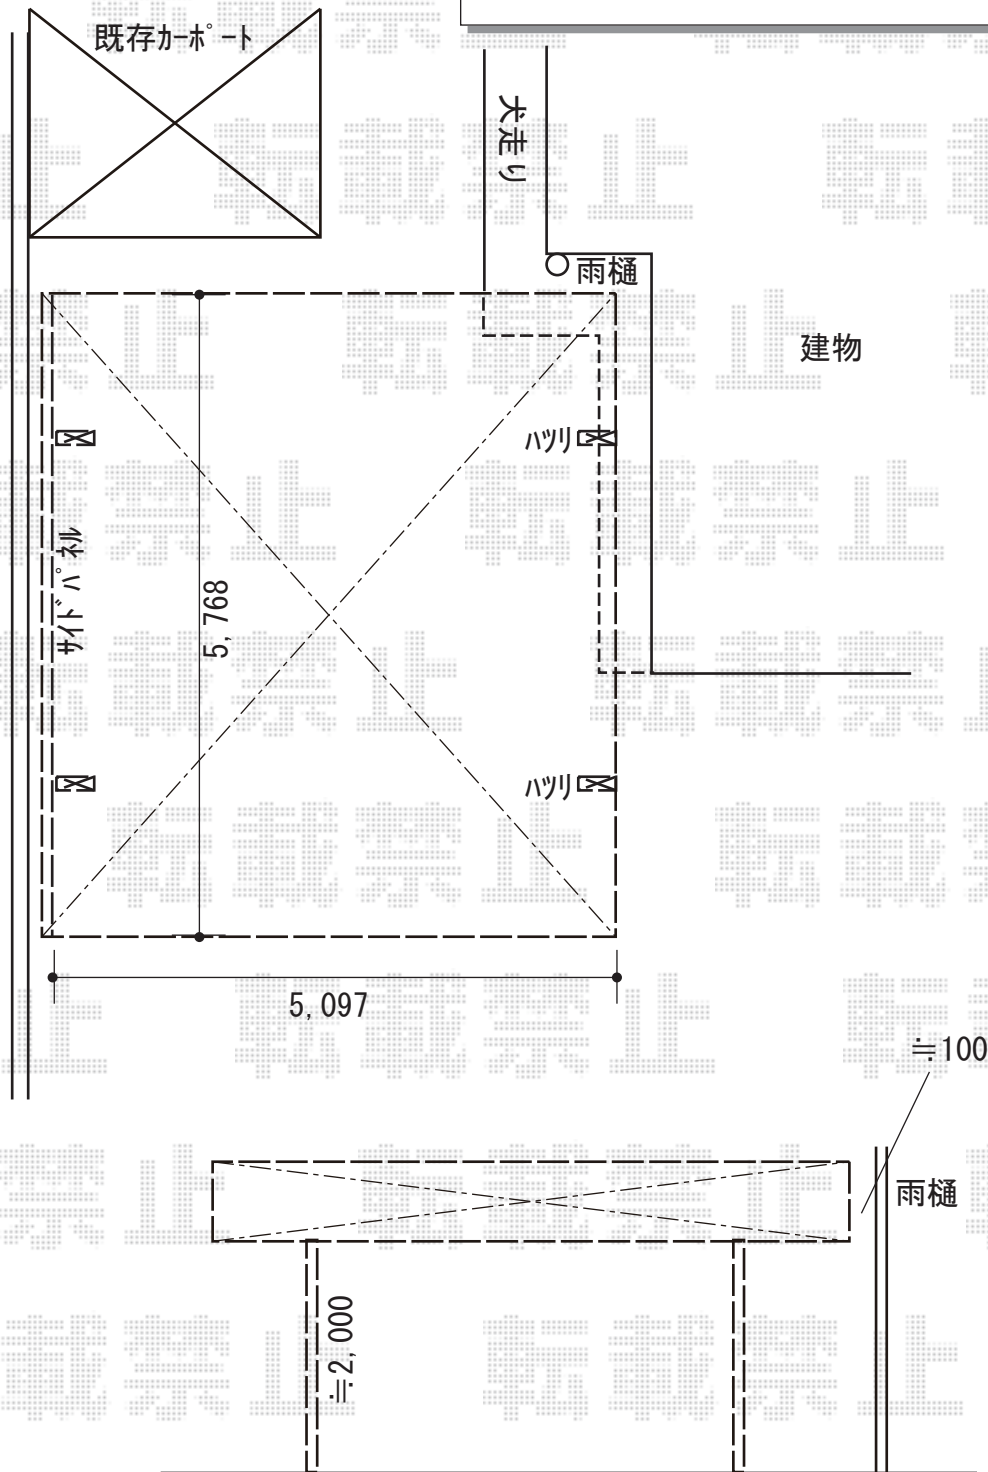

カーポート 施工概略図

YKK AP レイナツインポートグラン 積雪~20cm対応

幅= 5,097mm

奥行= 5,768mm

色: プラチナステン

屋根材: 熱線遮断ポリカーボネート (アースブルーマット調)

柱仕様: 標準柱仕様 (有効高 約2,000mm)

YKK AP 【外観左】レイナツインポートグラン サイドパネル1段

奥行= 長さ57用

高さ= 1段\*836mm

色: プラチナステン

屋根材: 熱線遮断ポリカーボネート (アースブルーマット調)

柱仕様: 標準柱仕様 (有効高 約2,000mm) ・間柱1本

2019-1-569160

担当者

木挽