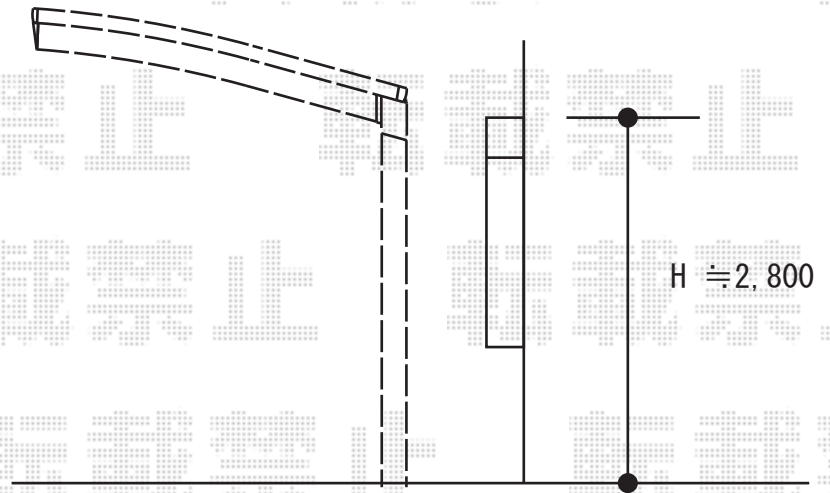

カーポート 施工概略図

YKK AP レイナポートグラン 積雪~20cm対応
幅= 2,400mm
奥行= 5,052mm
色： プラチナステン
屋根材： 熱線遮断ポリカーボネート(クリアマット)
柱仕様： ハイロング柱仕様 (有効高 約2,800mm)

※納まりはイメージです。

<立面図>

<平面図>

2019-1-569209

担当者 村上(公)