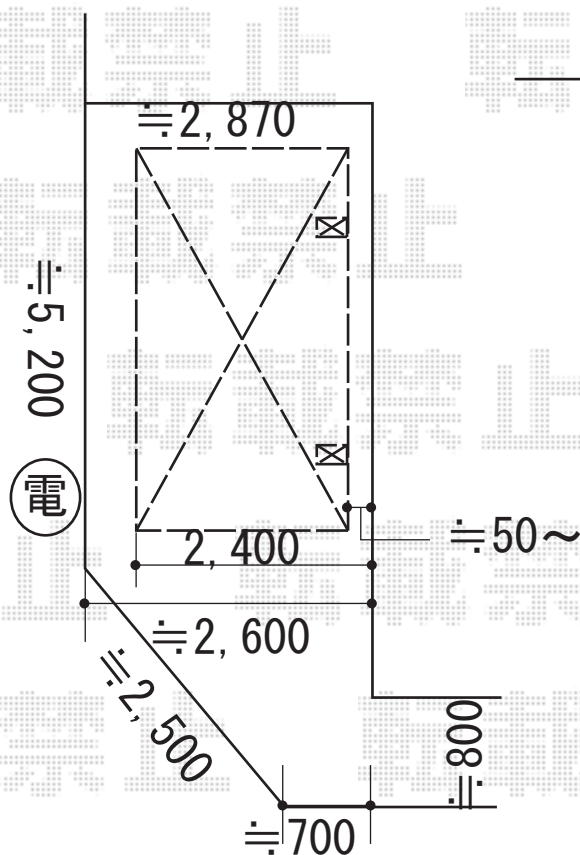

カーポート 施工概略図

YKK AP レイナポートグラン 積雪~20cm対応
幅= 2,400mm
奥行= 5,052mm
色： プラチナステン
屋根材： 熱線遮断ポリカーボネート(クリアマット)
柱仕様： ハイロング柱仕様 (有効高 約2,800mm)

※納まりはイメージです。

<立面図>

<平面図>

2019-1-569209

担当者 村上(公)