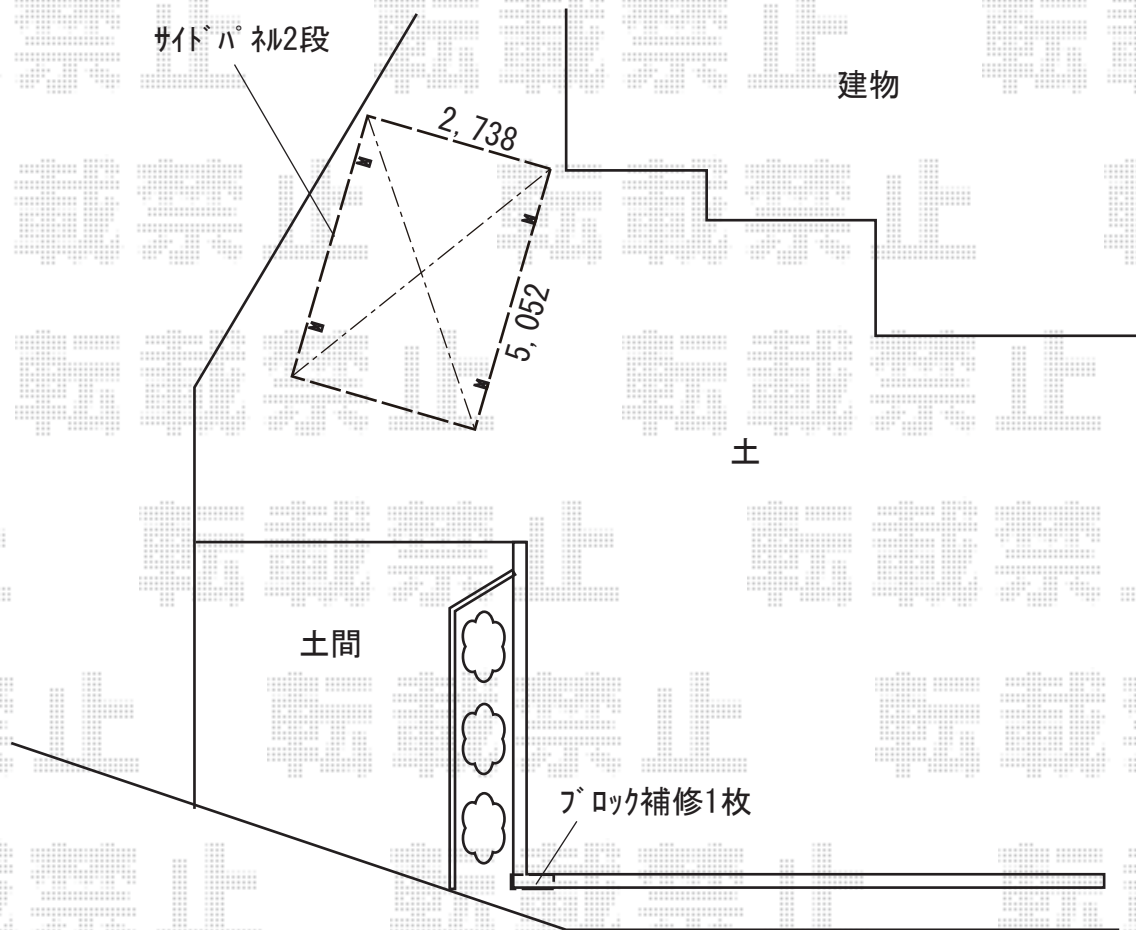

カーポート 施工概略図

YKK AP レイナワンポートグラン 積雪～20cm対応
幅= 2,738mm
奥行= 5,052mm
色： カームブラック
屋根材： ポリカーボネート（スモークブラウン）
柱仕様： ハイルフ柱仕様（有効高 約2,300mm）

YKK AP 【外観左】レイナワンポートグラン サイドパネル
奥行きサイズ： 長さ51用
高さ： 2段*1,873mm
色： カームブラック
パネル材： ポリカーボネート（スモークブラウン）
柱仕様： ハイルフ柱仕様*間柱1本