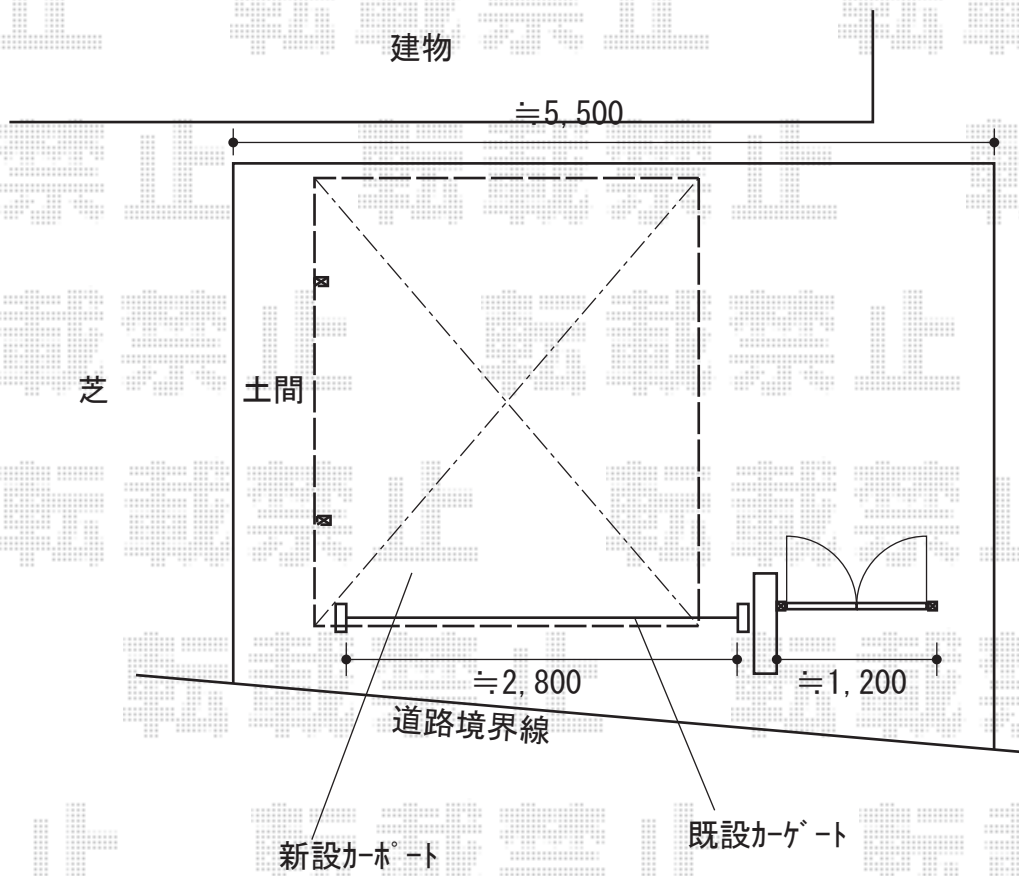

カーポート 施工概略図

LIXIL ネスカF (フラットスタイル) 積雪~20cm対応
幅= 2,692mm 奥行= 5,028mm
色: 【仮】オータムブラウン
屋根材: 熱線吸収ポリカーボネート (ブルーマットS・すりガラス調)
柱仕様: 標準柱仕様 (有効高 約2,200mm)
オプション: 屋根材ホルダー 50型用 (2セット分) ×1セット

2019-1-569268

担当者

村上