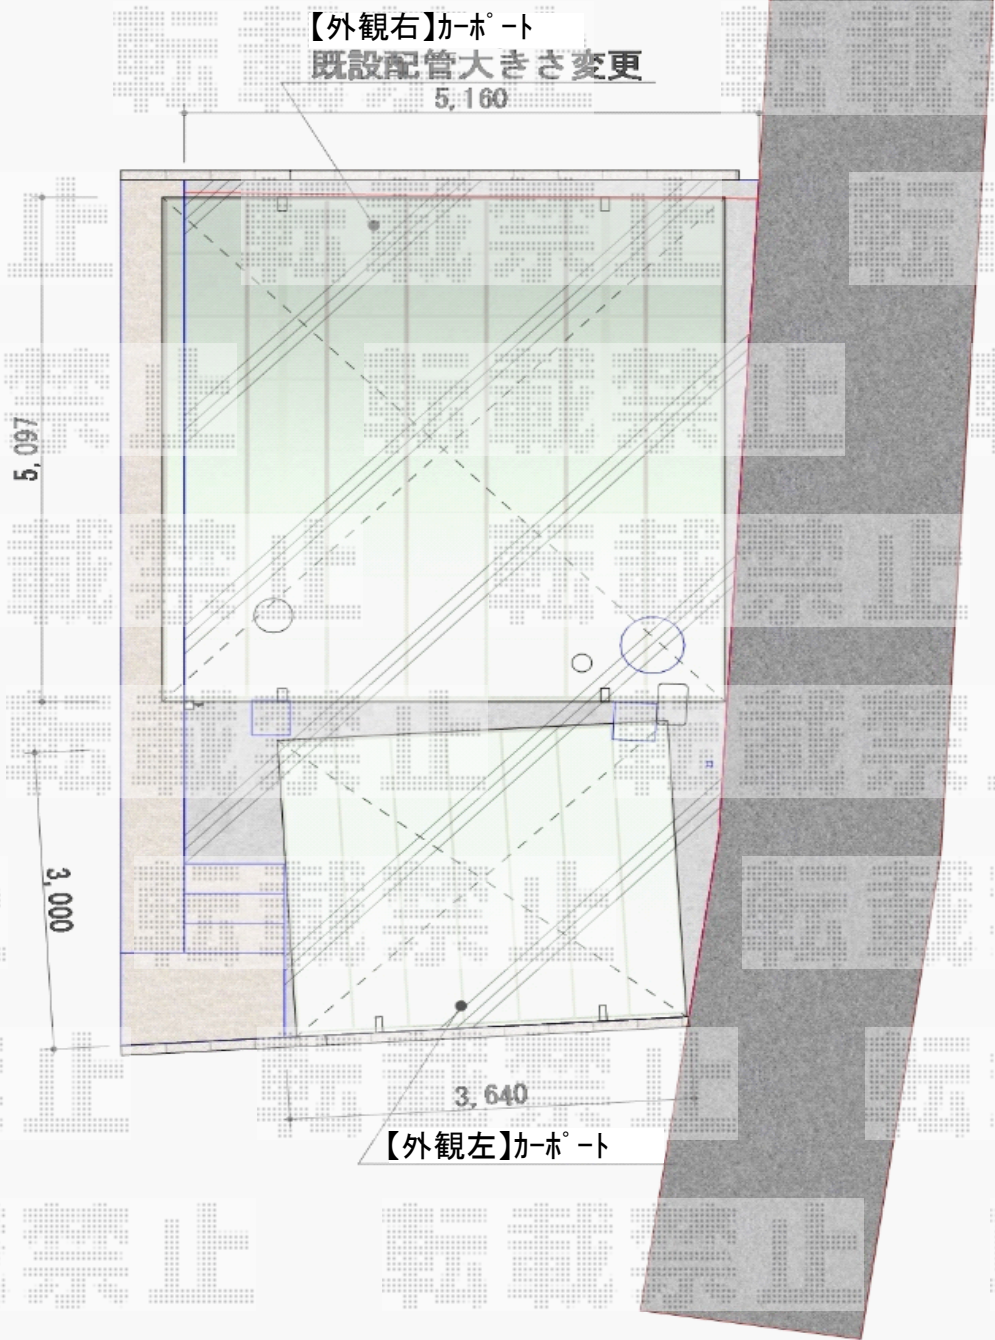

# カーポート 施工概略図

YKK AP 【外観左】レイナポートグラン 積雪～20cm対応  
幅= 3,000mm  
奥行= 5,052mm  
色： プラチナステン  
屋根材： 熱線遮断ポリカーボネート(クリアマット)  
柱仕様： ハイルフ柱仕様 (有効高 約2,350mm)

YKK AP 【外観右】レイナツインポートグラン 積雪～20cm対応  
幅= 5,097mm  
奥行= 5,052mm  
色： プラチナステン  
屋根材： 熱線遮断ポリカーボネート(クリアマット)  
柱仕様： ハイルフ柱仕様 (有効高 約2,350mm)