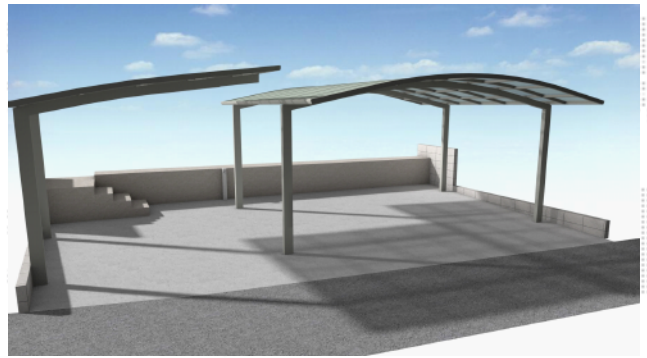

# カーポート 施工概略図

YKK AP 【外観左】レイナポートグラン 積雪～20cm対応  
幅= 3,000mm  
奥行= 5,052mm  
色： プラチナステン  
屋根材： 熱線遮断ポリカーボネート(クリアマット)  
柱仕様： ハイルフ柱仕様 (有効高 約2,350mm)

YKK AP 【外観右】レイナツインポートグラン 積雪～20cm対応  
幅= 5,097mm  
奥行= 5,052mm  
色： プラチナステン  
屋根材： 熱線遮断ポリカーボネート(クリアマット)  
柱仕様： ハイルフ柱仕様 (有効高 約2,350mm)