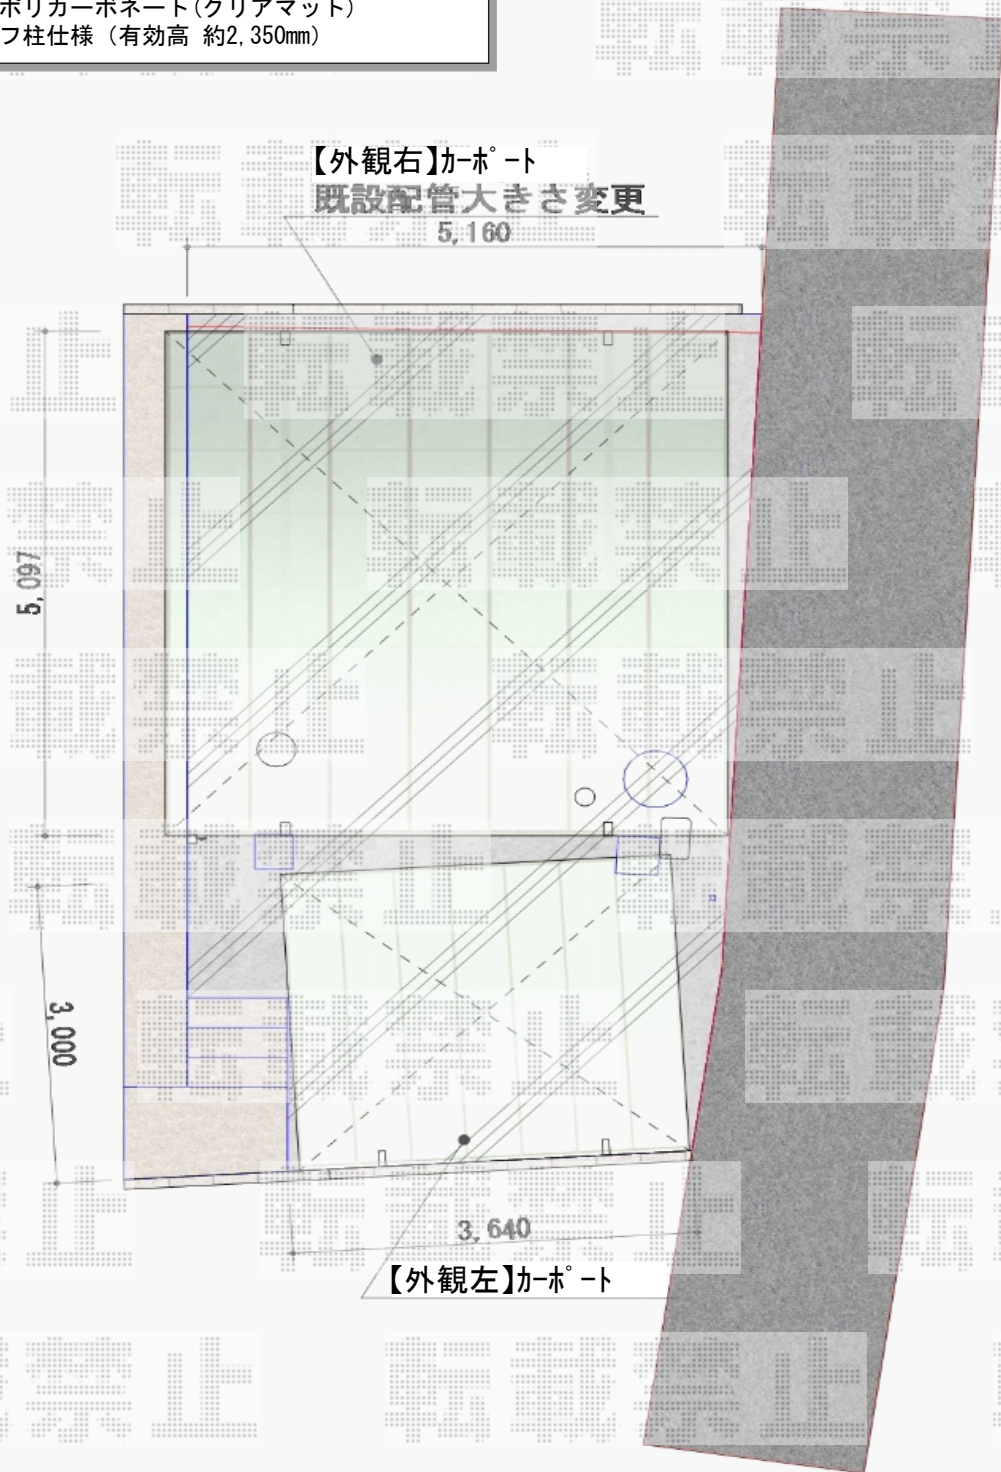

カーポート 施工概略図

YKK AP 【外観左】レイナポートグラン 積雪～20cm対応
 幅= 3,000mm
 奥行= 5,052mm
 色： プラチナステン
 屋根材： 熱線遮断ポリカーボネート(クリアマット)
 柱仕様： ハイルフ柱仕様 (有効高 約2,350mm)

YKK AP 【外観右】レイナツインポートグラン 積雪～20cm対応
 幅= 5,097mm
 奥行= 5,052mm
 色： プラチナステン
 屋根材： 熱線遮断ポリカーボネート(クリアマット)
 柱仕様： ハイルフ柱仕様 (有効高 約2,350mm)