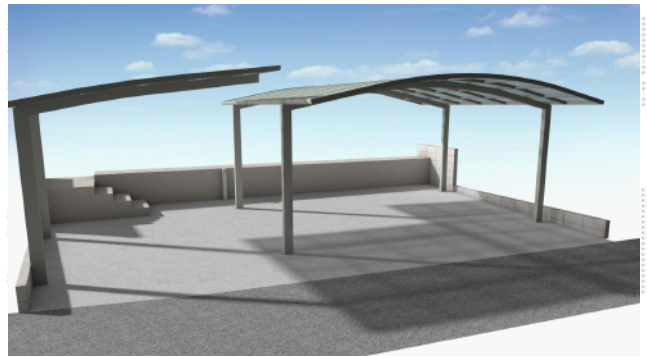

カーポート 施工概略図

YKK AP 【外観左】レイナポートグラン 積雪～20cm対応
 幅= 3,000mm
 奥行= 5,052mm
 色： プラチナステン
 屋根材： 熱線遮断ポリカーボネート(クリアマット)
 柱仕様： ハイルフ柱仕様 (有効高 約2,350mm)

YKK AP 【外観右】レイナツインポートグラン 積雪～20cm対応
 幅= 5,097mm
 奥行= 5,052mm
 色： プラチナステン
 屋根材： 熱線遮断ポリカーボネート(クリアマット)
 柱仕様： ハイルフ柱仕様 (有効高 約2,350mm)