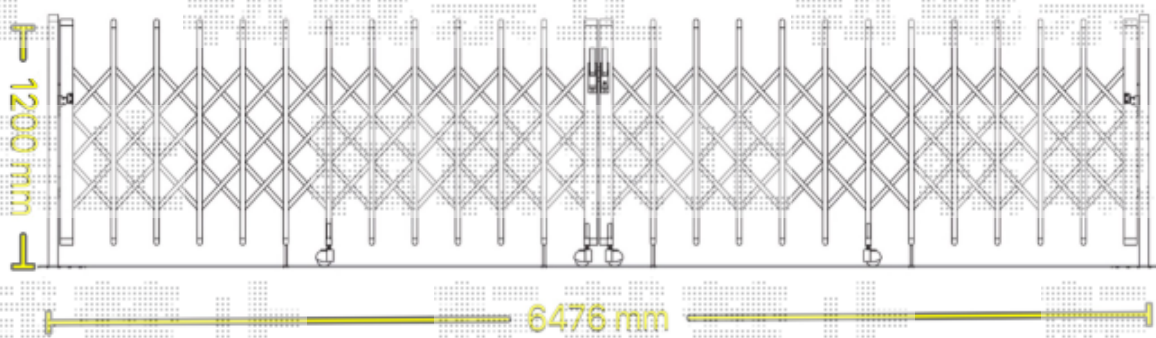

カーゲート 施工概略図

Value Select トリップゲート RB型 ノンレール 両開き*64W
開口幅= 6,376mm 全幅= 6,476mm
たたみ幅= 373.5mm×2 高さ= 1,200mm
色： ブロンズ キャスター数： 4箇所
落棒数： 4本

2019-1-569348

担当者

山中