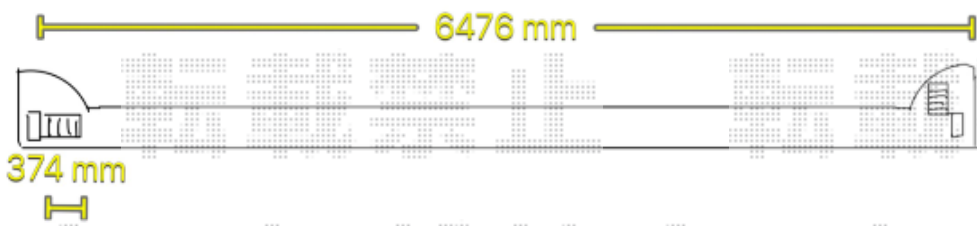

カーゲート 施工概略図

Value Select トリップゲート RB型 ノンレール 両開き*64W
開口幅= 6,376mm 全幅= 6,476mm
たたみ幅= 373.5mm×2 高さ= 1,200mm
色： ブロンズ キャスター数： 4箇所
落棒数： 4本

2019-1-569348

担当者

山中