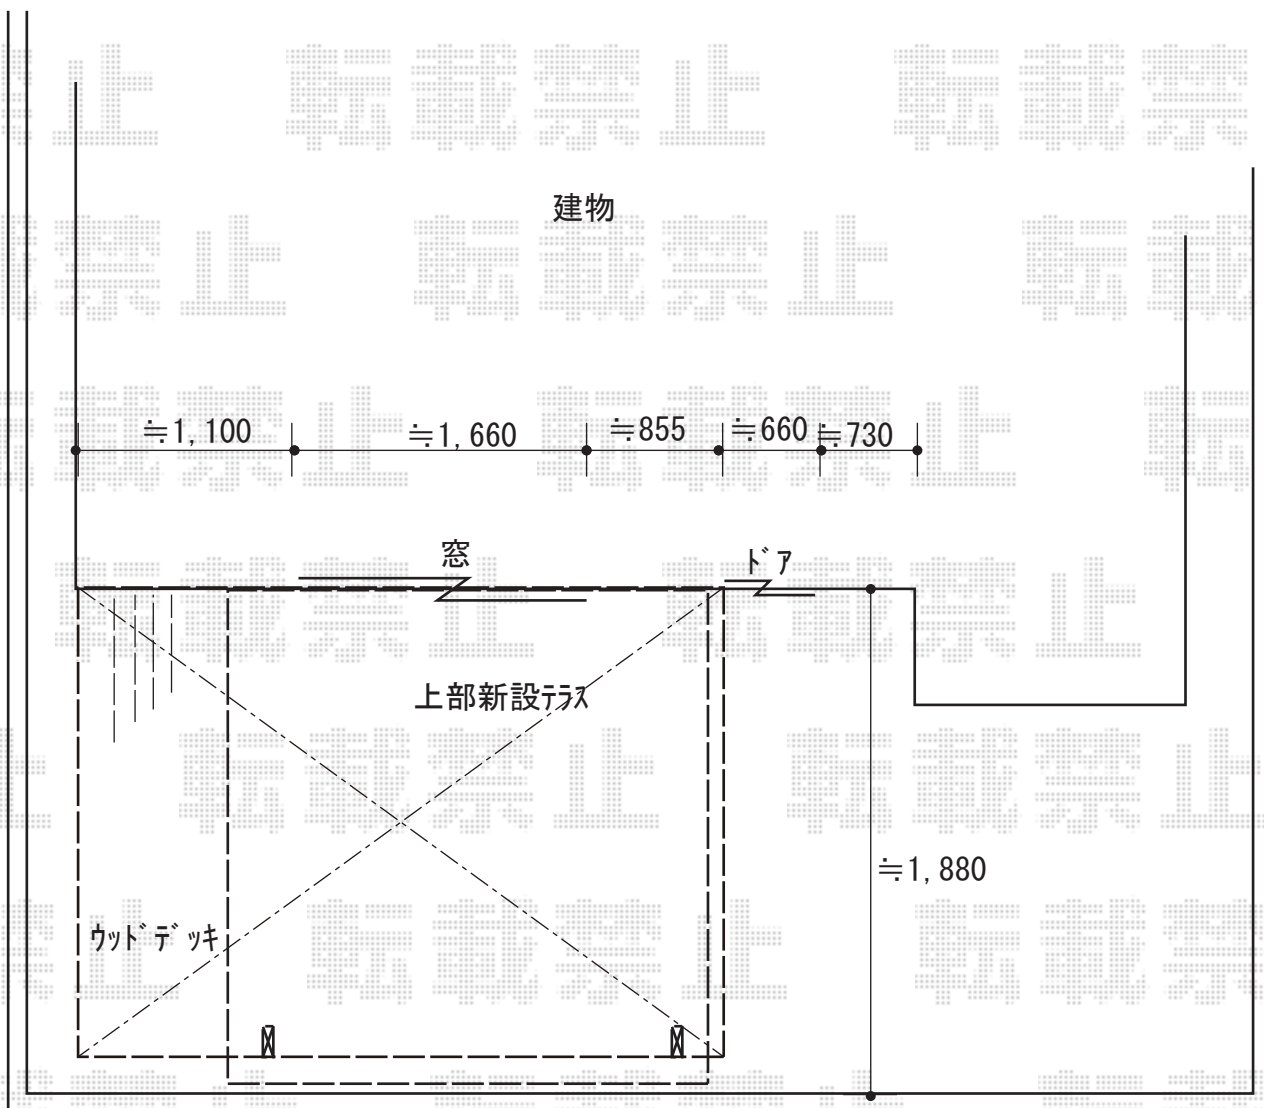

ウッドデッキ 施工概略図

YKK AP リウッドデッキ 200
間口= 2.0間(3,651mm)
出幅= 6尺(1,820mm)
色: レッドブラウン
床板: 縦貼り
幕板: 標準幕板
束柱: Sタイプ(550mm) (色: プラチナステン)

2019-1-569351

担当者

細川