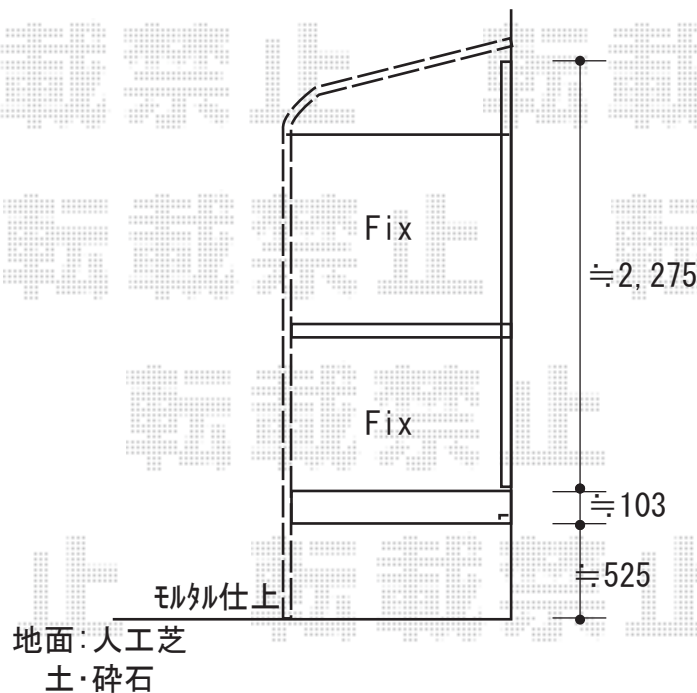

エクステリア工事 施工概略図

LIXIL サニージュ R型 床納まり ランマ無 積雪~20cm対応  
 寸法= 間口 関東1.5間 (2,730mm) × 出幅 4尺 (1,185mm)  
 正面ユニット： テラス (4枚建)  
 側面ユニット： 【両側】FIX  
 色： シャイングレー  
 屋根材： ポリカーボネート (クリアブラウン)  
 床材： 塩ビデッキボード (グレー)  
 ガラス仕様： ガラス (透明5mm)  
 施工方法： 上止め仕様  
 追加部材： 床長尺・長尺束  
 オプション： 吊下げ物干しAセット 標準2本入り・吊下げ物干し取付け桟×2セット