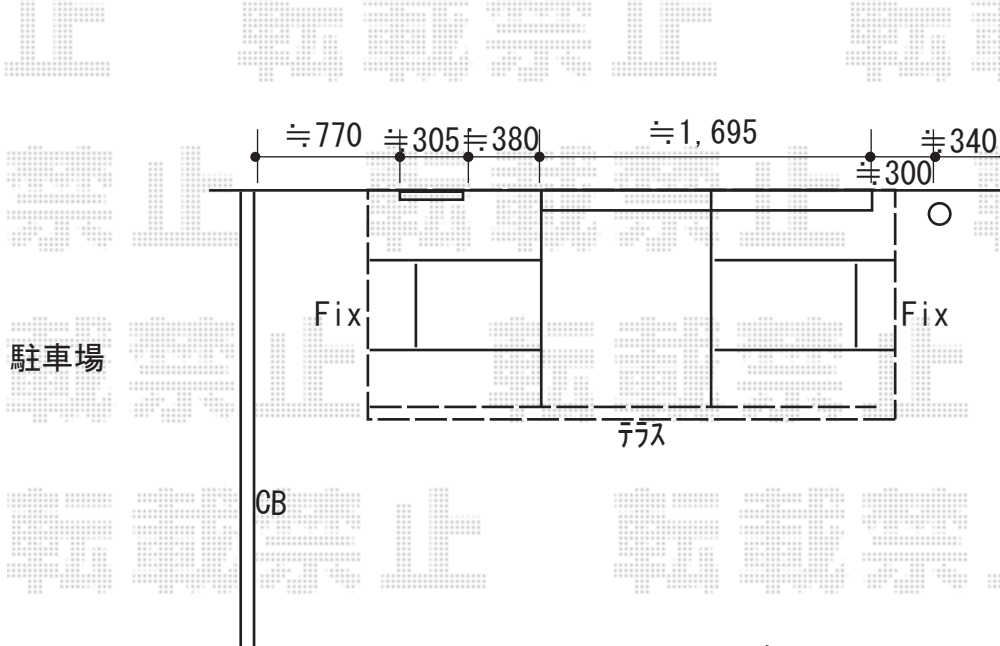

エクステリア工事 施工概略図

LIXIL サニージュ R型 床納まり ランマ無 積雪~20cm対応  
 寸法= 間口 関東1.5間 (2,730mm) × 出幅 4尺 (1,185mm)  
 正面ユニット： テラス (4枚建)  
 側面ユニット： 【両側】FIX  
 色： シャイングレー  
 屋根材： ポリカーボネート (クリアブラウン)  
 床材： 塩ビデッキボード (グレー)  
 ガラス仕様： ガラス (透明5mm)  
 施工方法： 上止め仕様  
 追加部材： 床長尺・長尺束  
 オプション： 吊下げ物干しAセット 標準2本入り・吊下げ物干し取付け桟×2セット