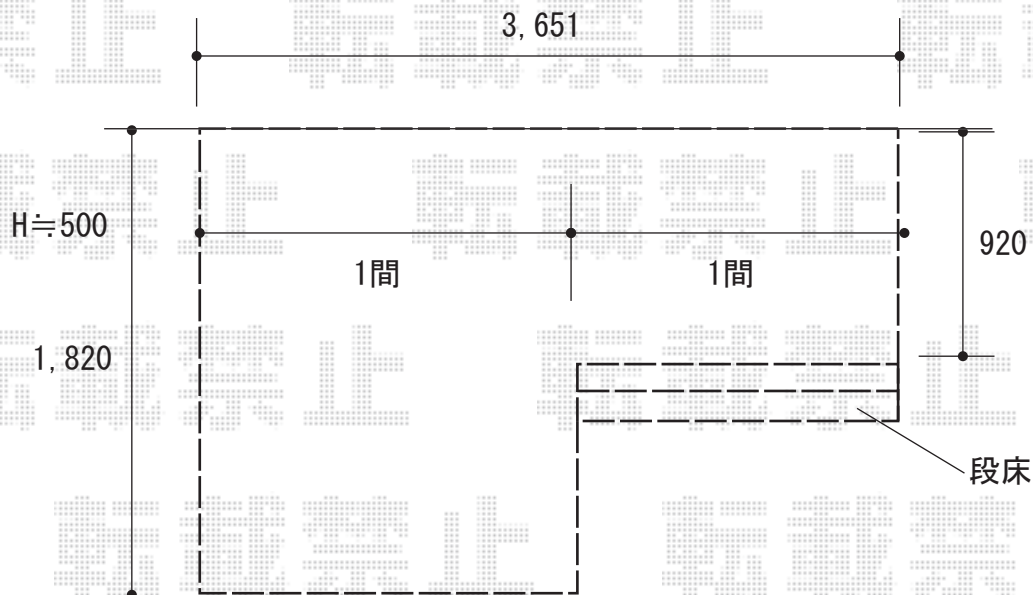

ウッドデッキ 施工概略図

YKK AP リウッドデッキ 200
間口= 2.0間(1,800mm+1,851mm)
出幅= 3尺(920mm)/6尺(1,820mm)
色: レッドブラウン
床板: 縦貼り
幕板: 標準幕板
束柱: Sタイプ(550mm) (色: カームブラック)

YKK AP リウッドデッキ200 段床セット 正面タイプ1段
間口= 1.0間用
追加部材: Sタイプ(3本入)×1セット
色: レッドブラウン/束柱色: カームブラック

2019-1-569382

担当者

木附