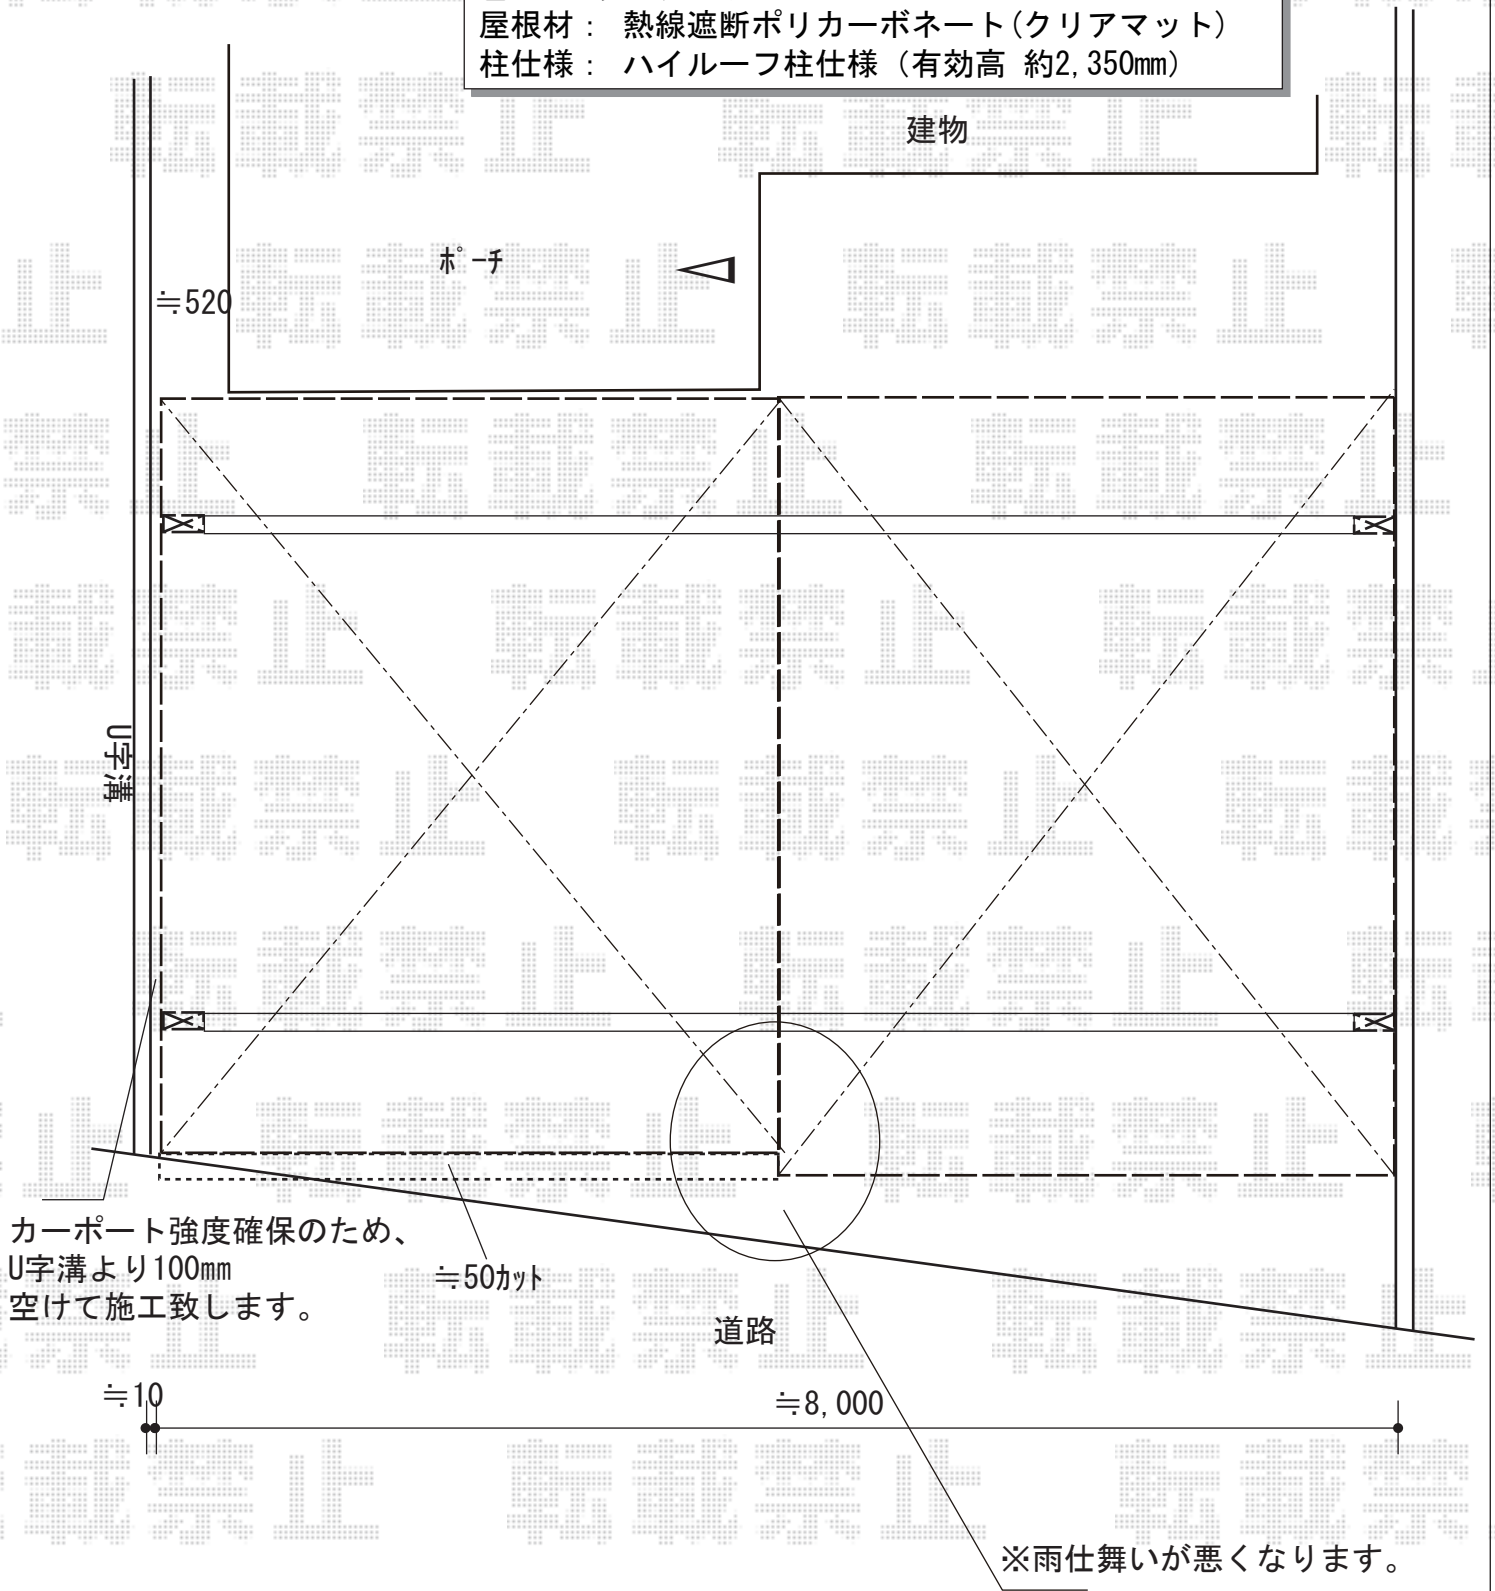

カーポート 施工概略図

YKK AP レイナトリプルポートグラン 積雪~20cm対応
幅= 8,000mm
奥行= 5,052mm
色: プラチナステン
屋根材: 熱線遮断ポリカーボネート(クリアマット)
柱仕様: ハイルーフ柱仕様(有効高 約2,350mm)

2019-1-569404

担当者

村上(公)