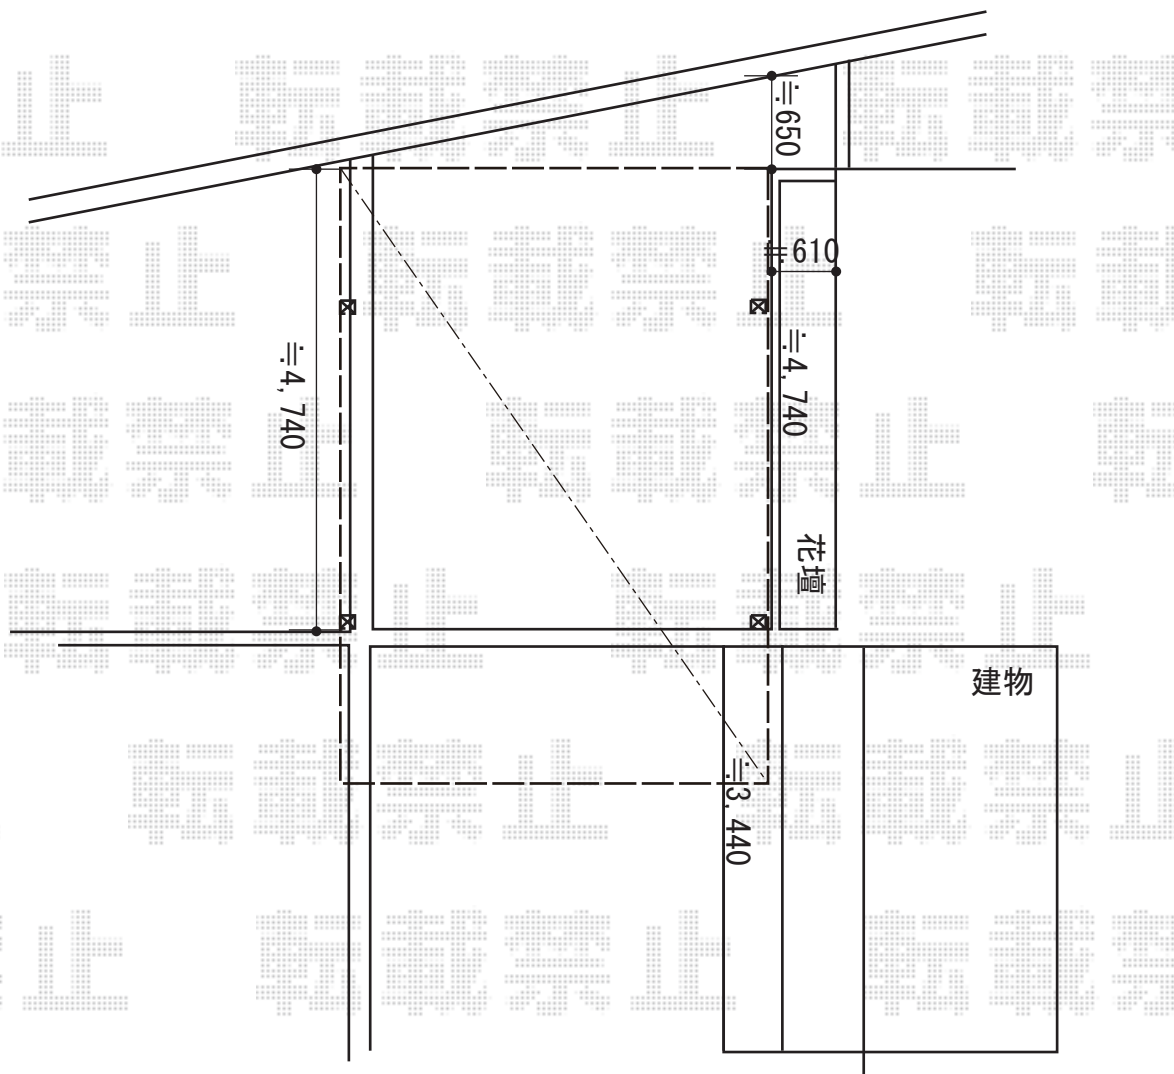

カーポート 施工概略図

YKK AP レイナポートグラン 積雪～20cm対応
幅= 3,000mm
奥行= 5,400mm
色： ホワイト
屋根材： ポリカーボネート（アースブルー）
柱仕様： ハイルーフ柱仕様（有効高 約2,350mm）

YKK AP レイナポートグラン 着脱式サポート 標準・ハイルーフ兼用
色： ホワイト
入り数： 2本入り×1セット

2019-1-569418

担当者

木挽