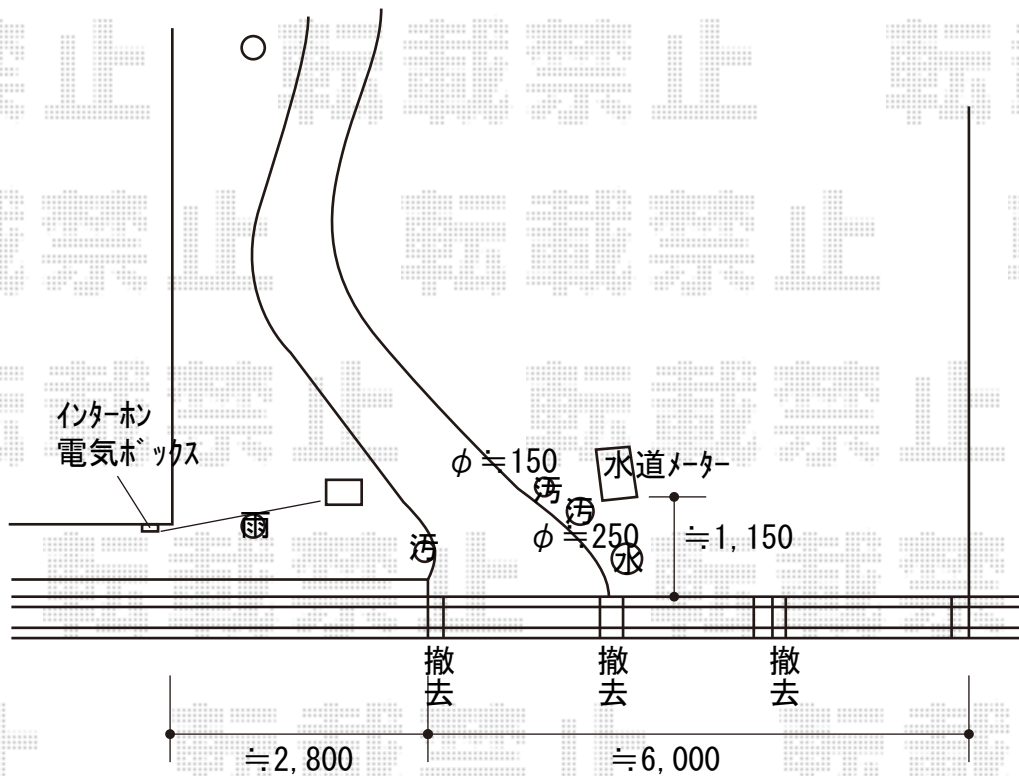

エクステリア商品工事 施工概略図

三協アルミ 機能ポール コレット1型

機能ポール本体： 1型（色：トラッドパイン） × 1

表札： アルミ鋳物/浮き文字【KP-A-2】（色：グレーブラウン） × 1

ポスト： 正面設置/JWHP型（上入れ上出し）【JWHP-1N】（色：ブラック） × 1

ポスト取り付け金具：（色：ブラック） × 1

照明： AC100V/PE-1型（色：ブラック） × 1

2019-1-569460