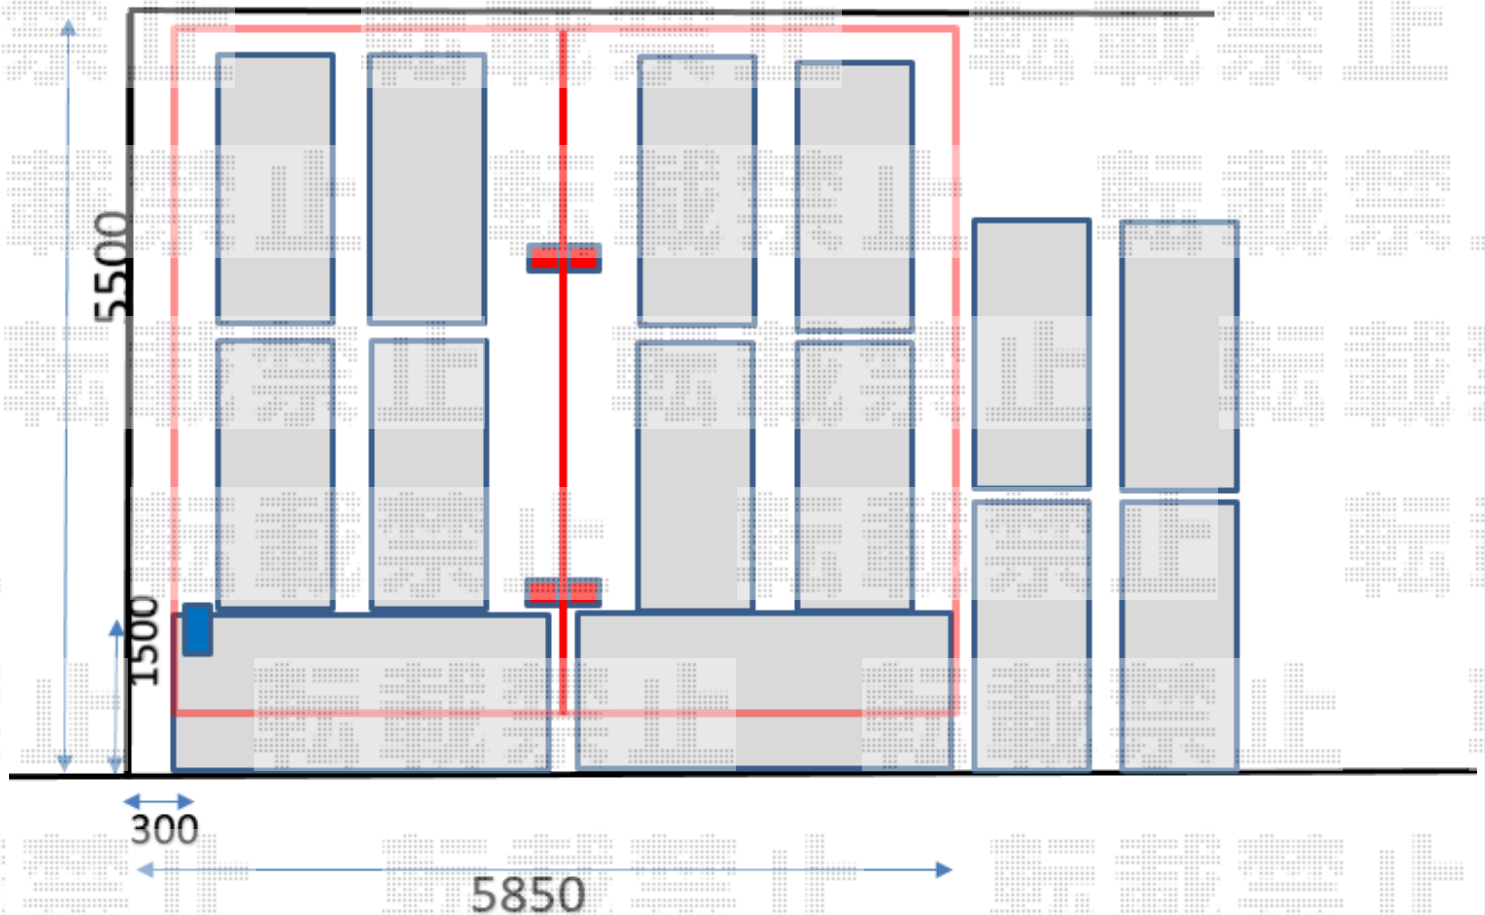

カーポート 施工概略図

YKK AP レイナポートグラン Y合掌 積雪～20cm対応
幅= 5,417mm (27+27) 奥行= 5,400mm 色： プラチナステン
屋根材： 熱線遮断ポリカーボネート(クリアマット)
柱仕様： ハイルフ柱仕様 (有効高 約2,350mm)

YKK AP レイナポートグラン 着脱式サポート 標準・ハイルフ兼用 2本入り×2セット
色： プラチナステン

YKK AP レイナポートグラン 屋根ふき材補強部品
数量： 2
色： カームブラック*1色のみ