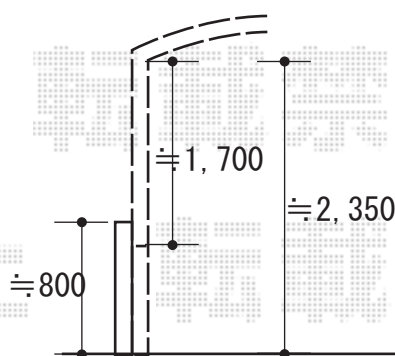

カーポート 施工概略図

YKK AP レイナツインポートグラン 積雪~20cm対応
幅= 4,185mm
奥行= 5,052mm
色： カームブラック
屋根材： 熱線遮断ポリカーボネート（アースブルーマット調）
柱仕様： ハイルフ柱仕様（有効高 約2,350mm）

YKK AP レイナツインポートグラン サイドパネル2段（片面）
奥行= 長さ51用
高さ= 1,673mm*2段
色： カームブラック
屋根材： 熱線遮断ポリカーボネート（アースブルーマット調）
柱仕様： ハイルフ柱仕様*間柱1本