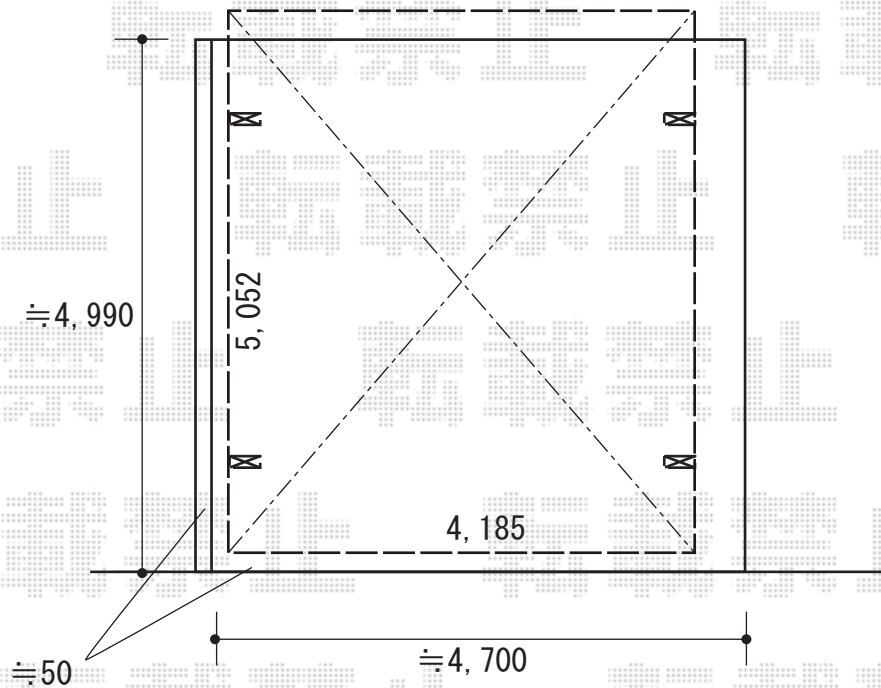

カーポート 施工概略図

YKK AP レイナツインポートグラン 積雪~20cm対応
幅= 4,185mm
奥行= 5,052mm
色： カームブラック
屋根材： 熱線遮断ポリカーボネート（アースブルーマット調）
柱仕様： ハイルフ柱仕様（有効高 約2,350mm）

YKK AP レイナツインポートグラン サイドパネル2段（片面）
奥行= 長さ51用
高さ= 1,673mm*2段
色： カームブラック
屋根材： 熱線遮断ポリカーボネート（アースブルーマット調）
柱仕様： ハイルフ柱仕様*間柱1本