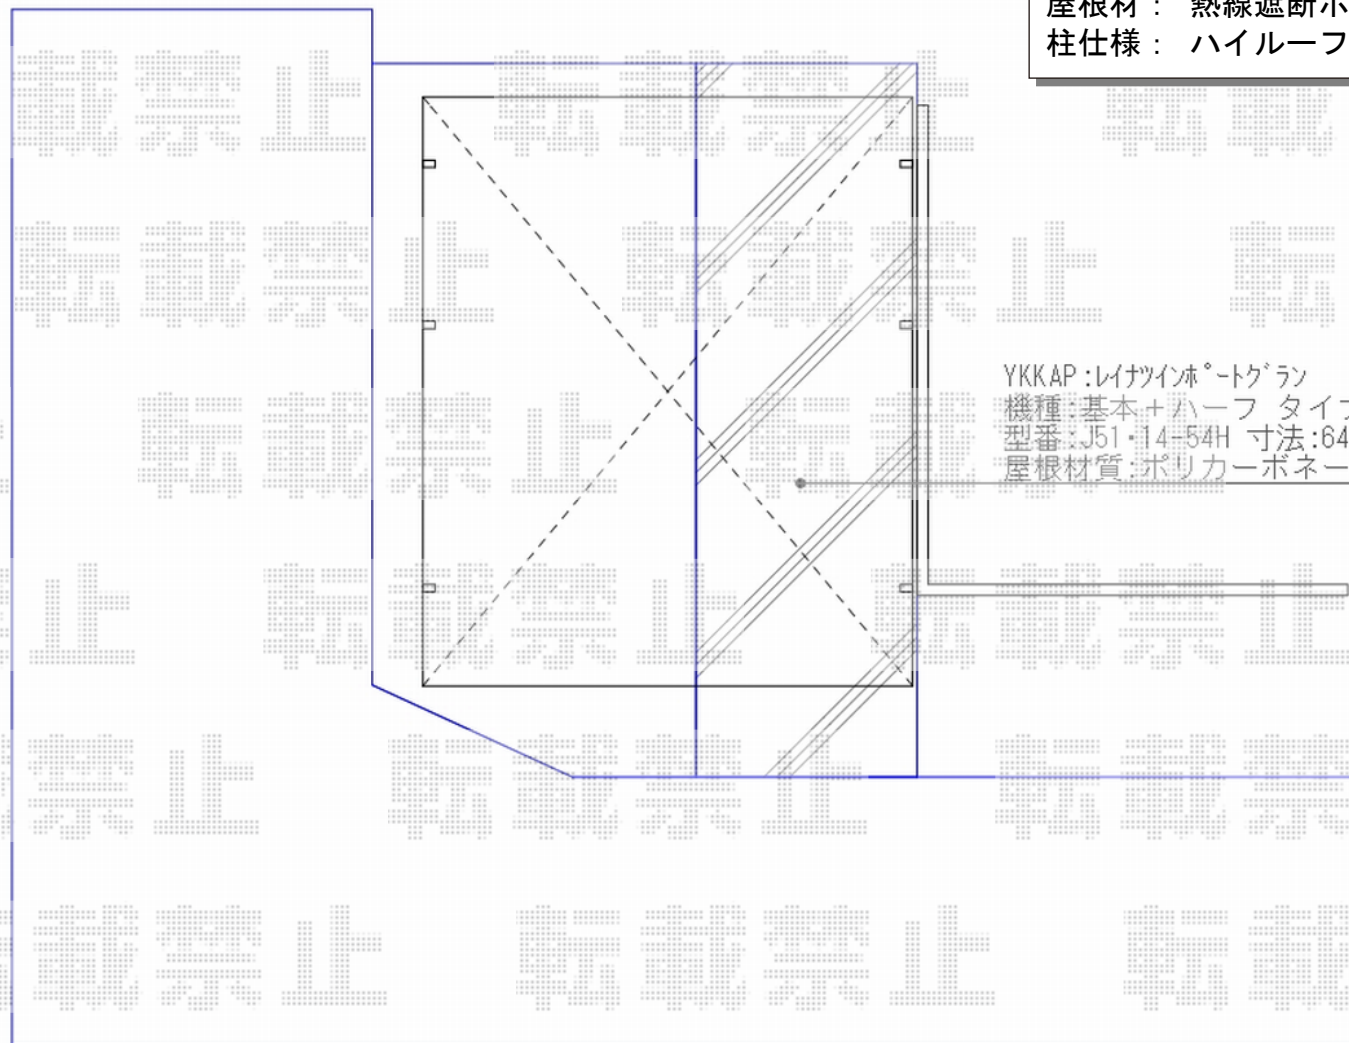

カーポート 施工概略図

YKK AP レイナツインポートグラン 延長 積雪～20cm対応  
幅= 5,392mm  
奥行= 6,484mm  
色： カームブラック  
屋根材： 熱線遮断ポリカーボネート（クリアマット）  
柱仕様： ハイルフ柱仕様（有効高 約2,350mm）

YKKAP:レイナツインポートグラン  
機種:基本+ハーフ タイプ:ハイルフ  
型番:J51-14-54H 寸法:6484x5392 本体色:カームブラック  
屋根材質:ポリカーボネート 屋根色:ドーマイマット