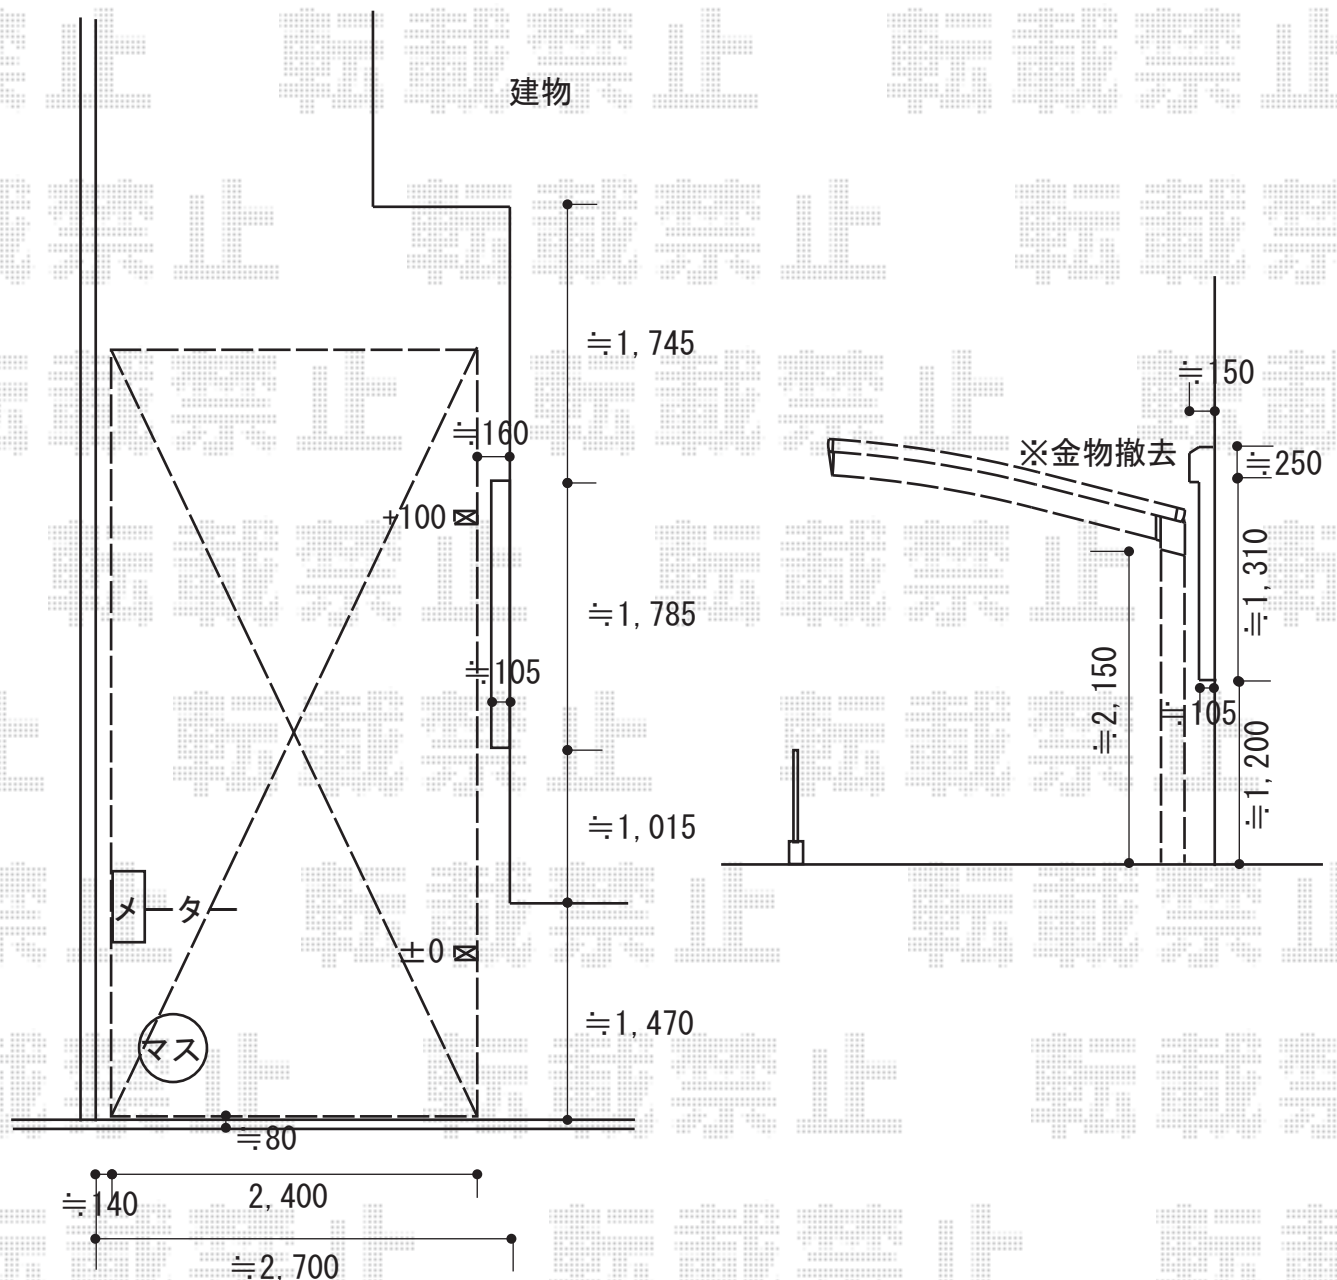

カーポート 施工概略図

Value Select プレシオスポート 積雪～20cm対応

幅= 2,400mm

奥行= 5,052mm

色： チャコールブラック

屋根材： ポリカーボネート（スカイブルー）

柱仕様： ハイルフ柱仕様（有効高 約2,250mm）

Value Select プレシオスポート 着脱式サポート 2本入り×1セット

色： チャコールブラック

2019-1-569505

担当者

新西