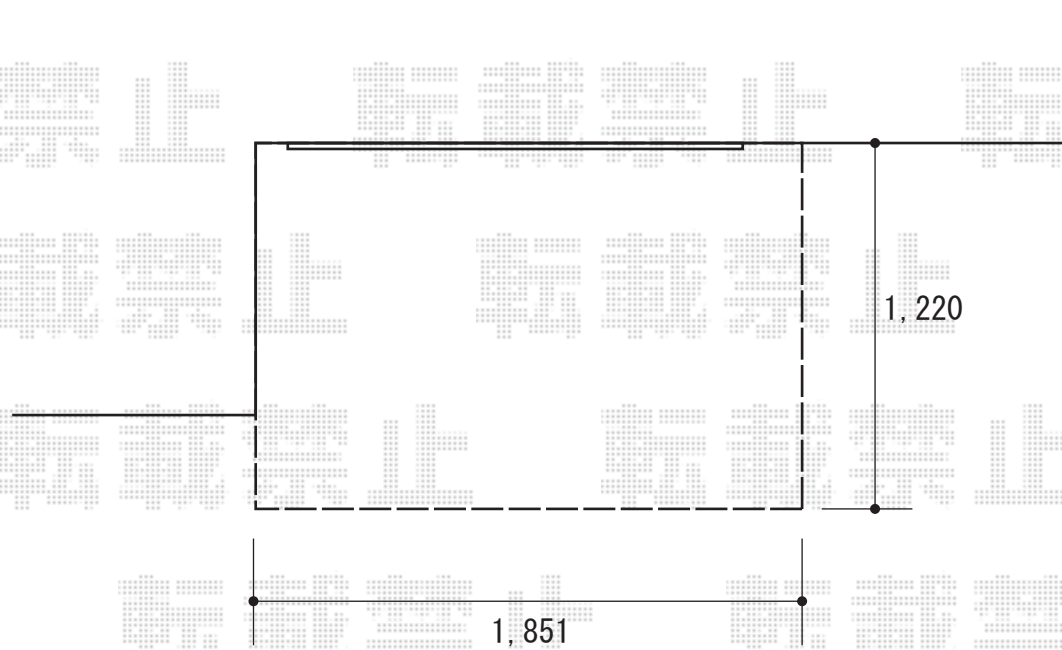

ウッドデッキ 施工概略図

Value Select マージウッドデッキ

間口= 1.0間 (1,851mm)

出幅= 4尺 (1,220mm)

色： レッドウッド

床板： 縦貼り

幕板： 標準幕板

束柱： Tタイプ (400~550mm) (束柱：【仮】カームブラック)

YKK AP 水平式物干し 木造躯体用 ロング

色： 【未定】

数量： 2本入×1セット

2019-1-569531

担当者

木附