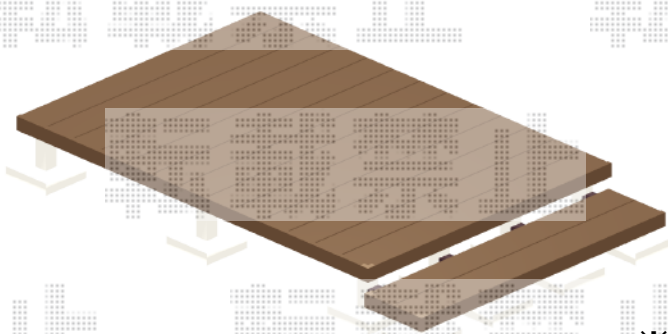

ウッドデッキ 施工概略図

YKK AP リウッドデッキ 200
間口= 1.5間(2,651mm)
出幅= 6尺(1,820mm)
色： レッドブラウン
床板： 縦貼り
幕板： 標準幕板
束柱： Tタイプ(400~550mm) (色： プラチナステン)
追加部材： 入隅対応部材

YKK AP リウッドデッキ200 段床セット 片側面タイプ 1段
出幅サイズ： 6尺用
色： レッドブラウン
束柱色： プラチナステン