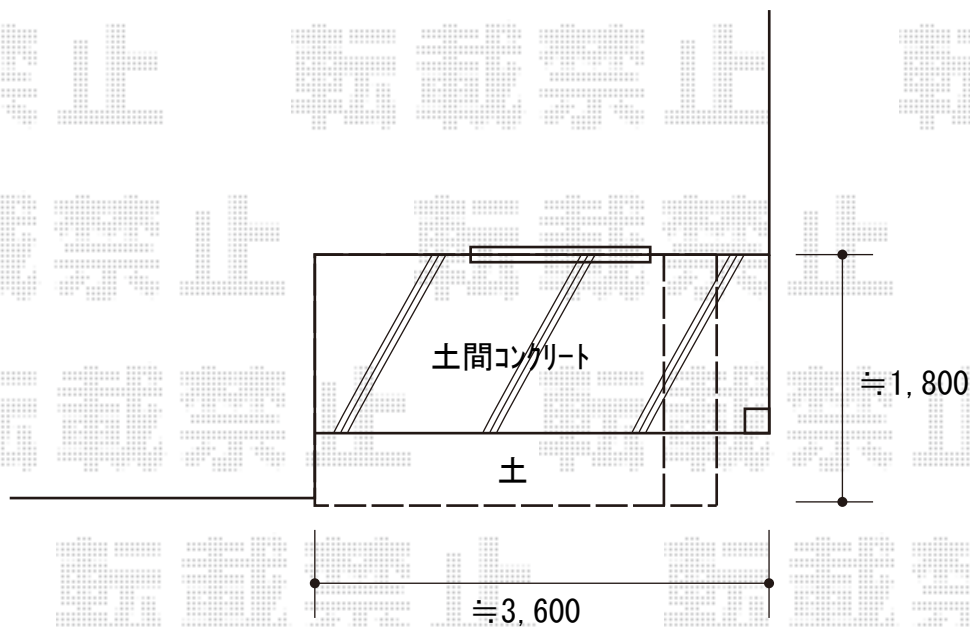

ウッドデッキ 施工概略図

YKK AP リウッドデッキ 200
間口= 1.5間(2,651mm)
出幅= 6尺(1,820mm)
色： レッドブラウン
床板： 縦貼り
幕板： 標準幕板
束柱： Tタイプ(400~550mm) (色： プラチナステン)
追加部材： 入隅対応部材

YKK AP リウッドデッキ200 段床セット 片側面タイプ 1段
出幅サイズ： 6尺用
色： レッドブラウン
束柱色： プラチナステン

※イメージ図

2019-1-569537

担当者

木附