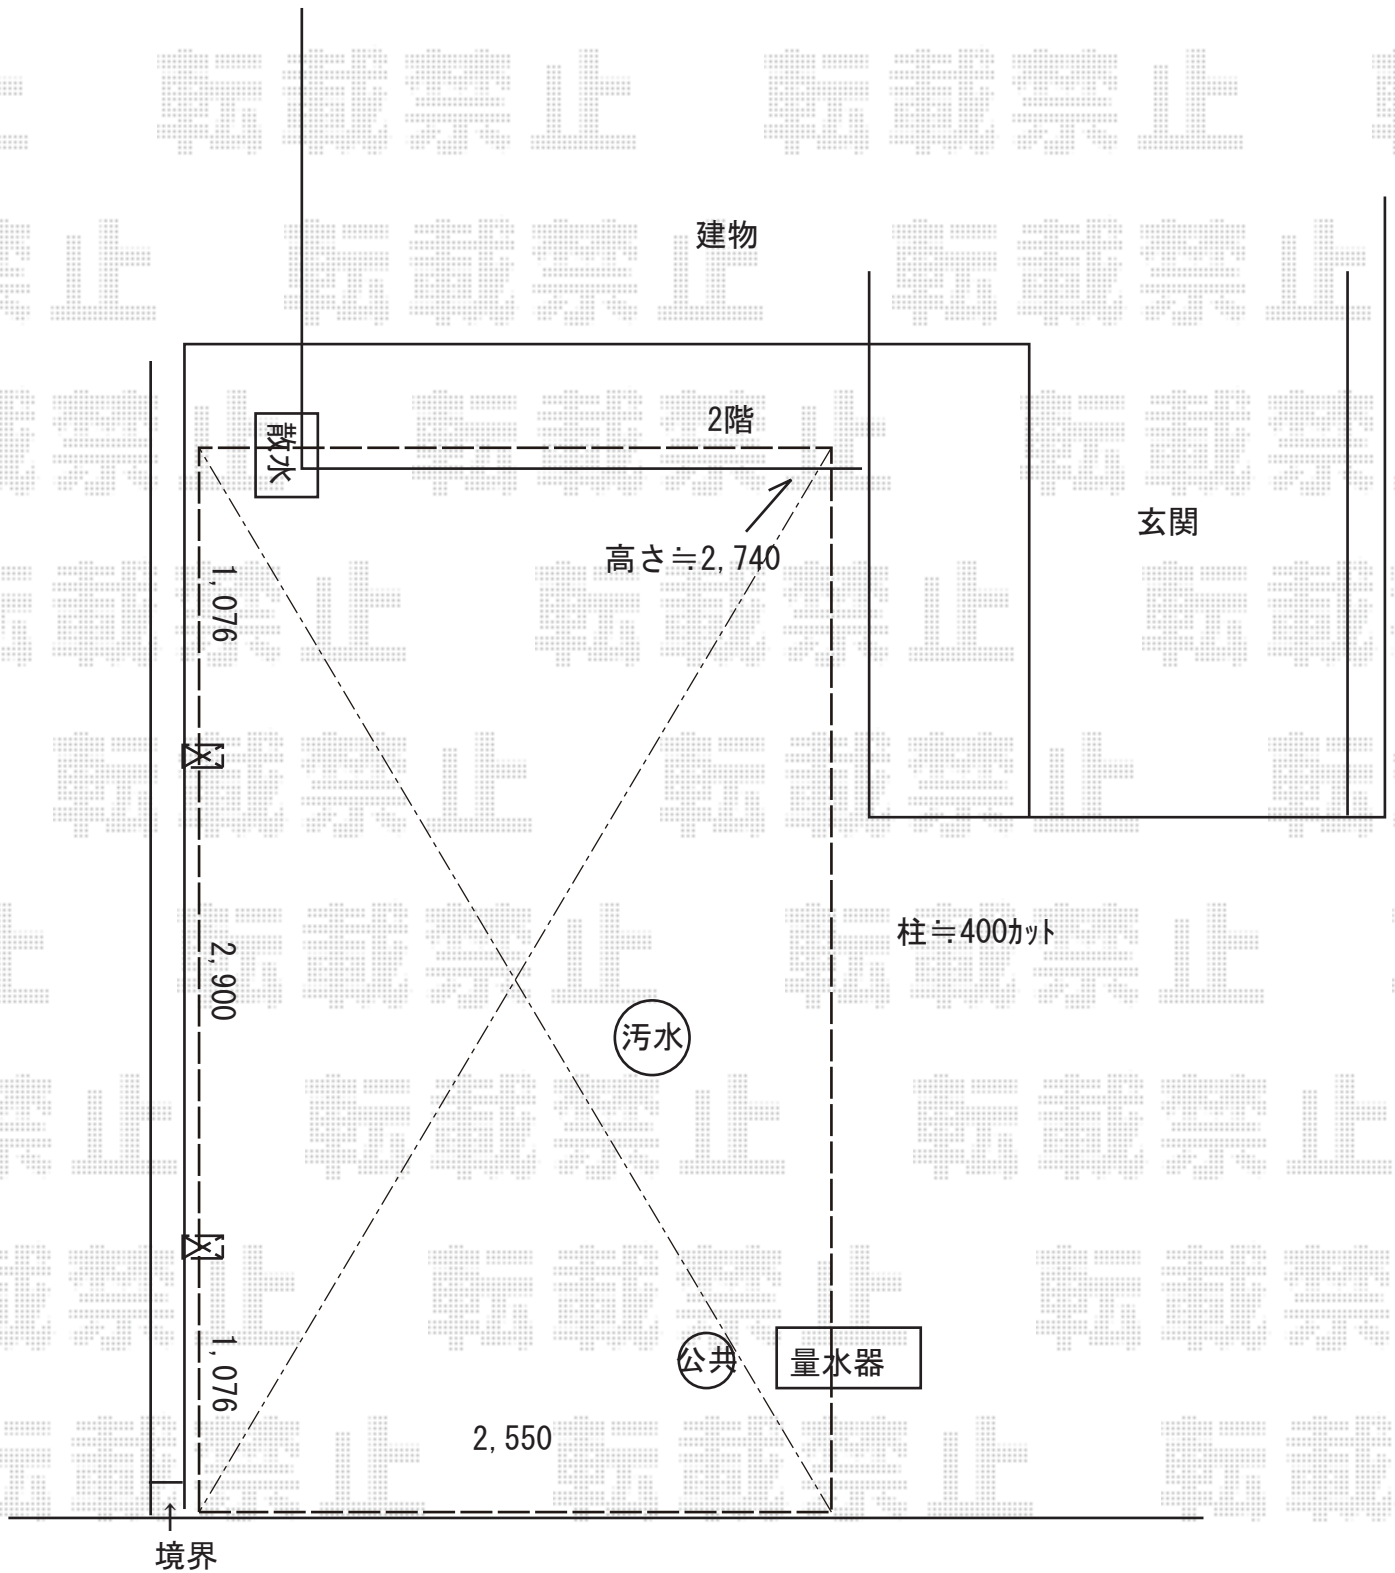

カーポート 施工概略図

YKK AP レイナポートグラン 積雪~20cm対応

幅= 2,550mm

奥行= 5,052mm

色： ホワイト

屋根材： 熱線遮断ポリカーボネート（アースブルーマット調）

柱仕様： ハイルーフ柱仕様（有効高 約2,350mm）

2019-1-569556

担当者

木挽