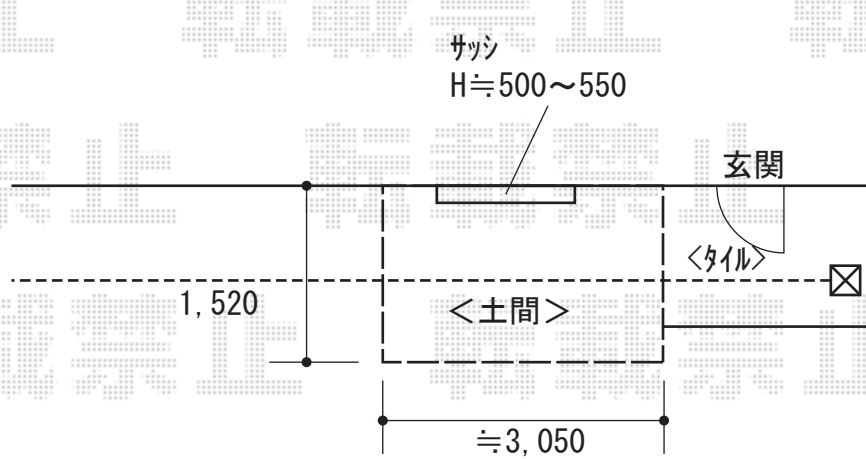

ウッドデッキ 施工概略図

Value Select マージウッドデッキ

間口= 2.0間 (3, 651mm)

出幅= 5尺 (1, 520mm)

色： レッドウッド

床板： 縦貼り

幕板： 標準幕板

束柱： Tタイプ (400~550mm) (色： カームブラック)