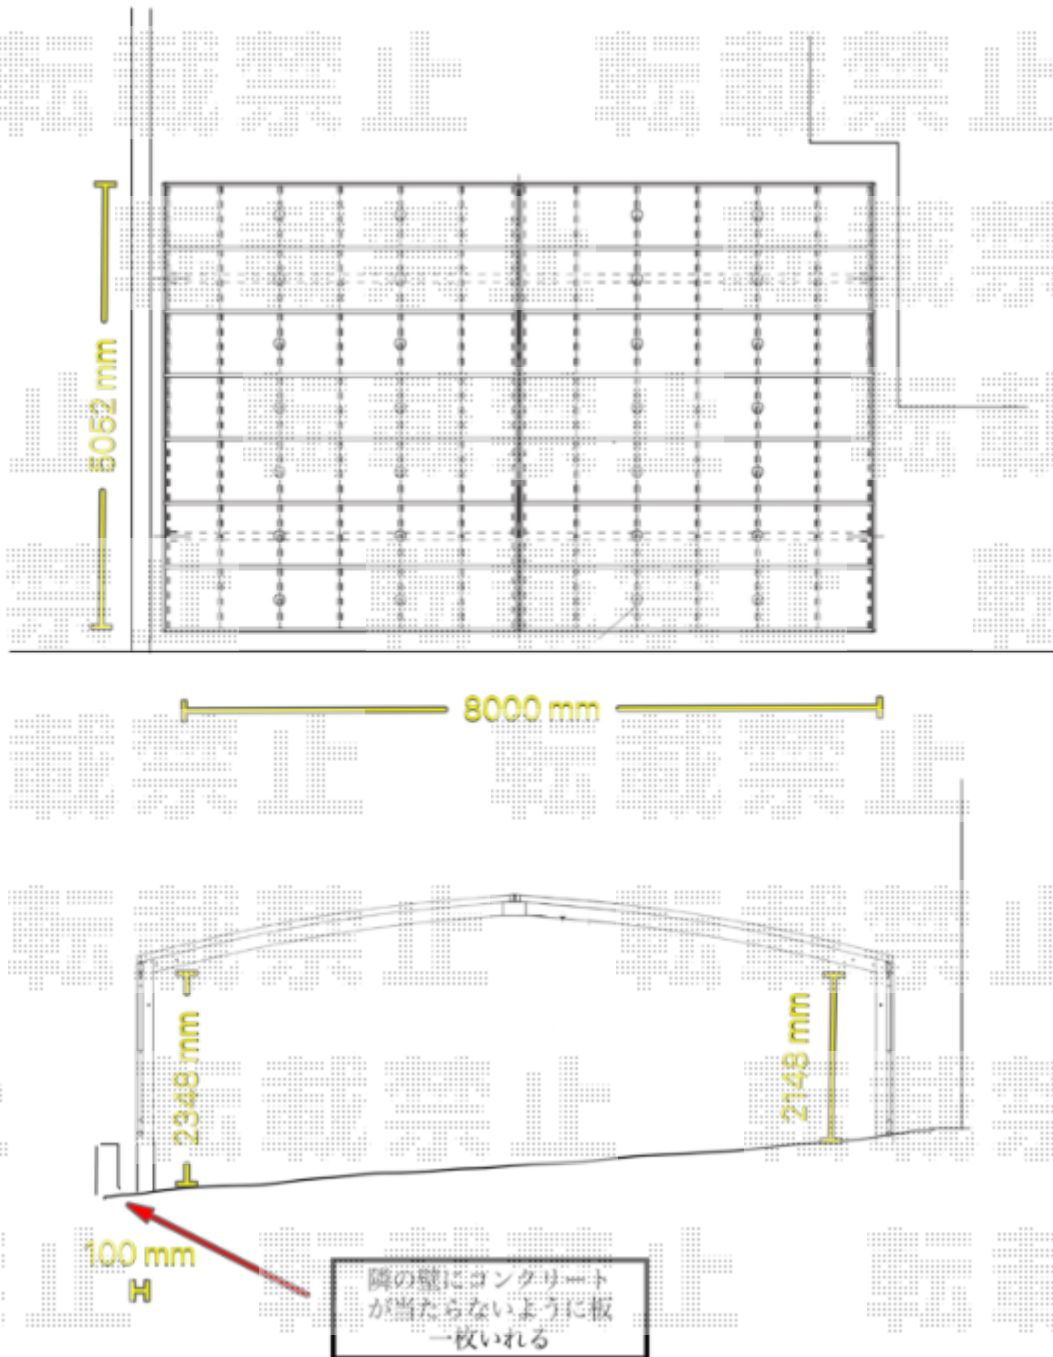

カーポート 施工概略図

YKK AP レイナトリプルポートグラン 積雪~20cm対応
幅= 8,000mm
奥行= 5,052mm
色: プラチナステン
屋根材: ポリカーボネート (アースブルー)
柱仕様: ハイルフ柱仕様 (有効高 約2,350mm)

2019-1-569604

担当者

木挽