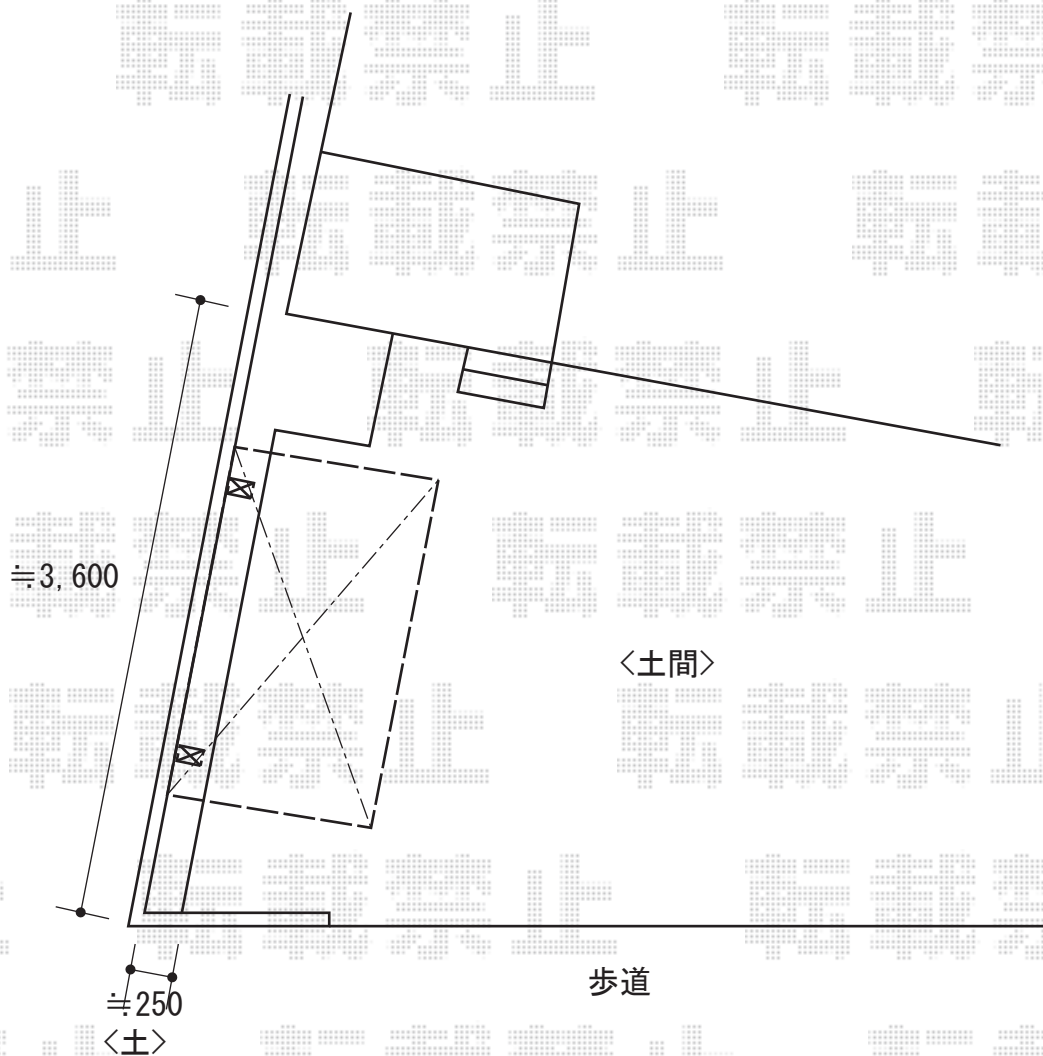

サイクルポート 施工概略図

Value Select プレシオスポート ミニ 積雪~20cm対応
幅= 2,100mm
奥行= 2,188mm(3台用)
色: ノーブルステン
屋根材: ポリカーボネート (ガラスマット)
柱仕様: 標準柱仕様 (有効高約1,814mm)

2019-1-569663

担当者

木挽