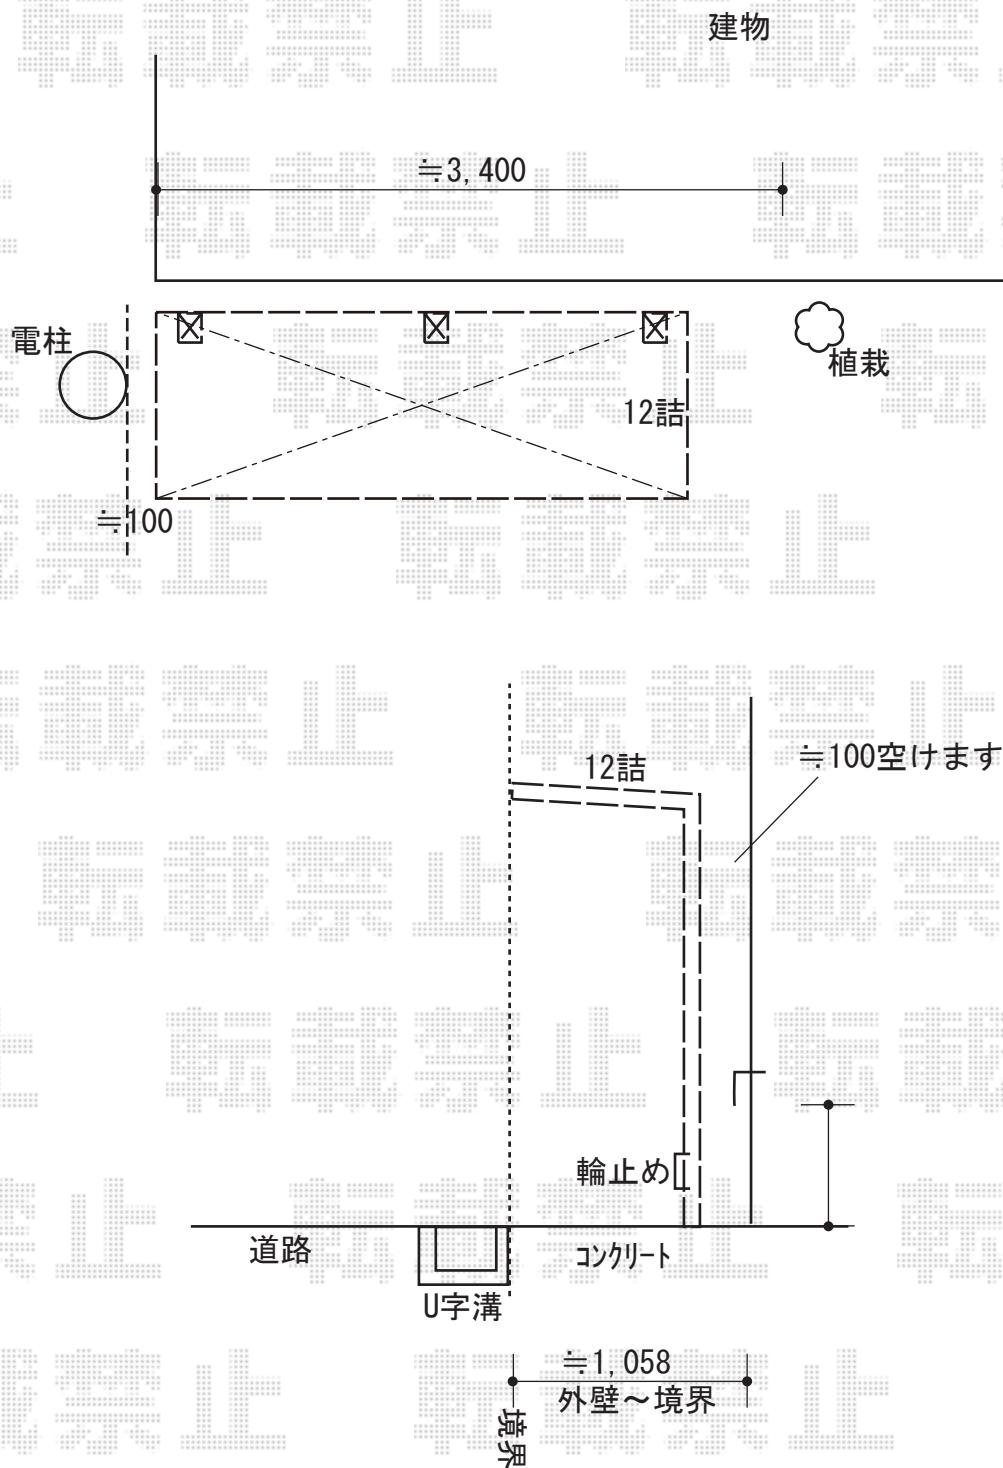

エクステリア工事 施工概略図

LIXIL フーゴF 独立テラスタイプ 単体 木調色 積雪~20cm対応
間口= 2,910mm ・ 出幅= 1,196mm
色： ナチュラルシルバー+クリエラスク
屋根材： ポリカーボネート（クリアマット・すりガラス調）
柱仕様： 標準柱仕様（有効高 約1,900mm） ・ オプション： 輪止めセット

2019-1-569664

担当者

小林