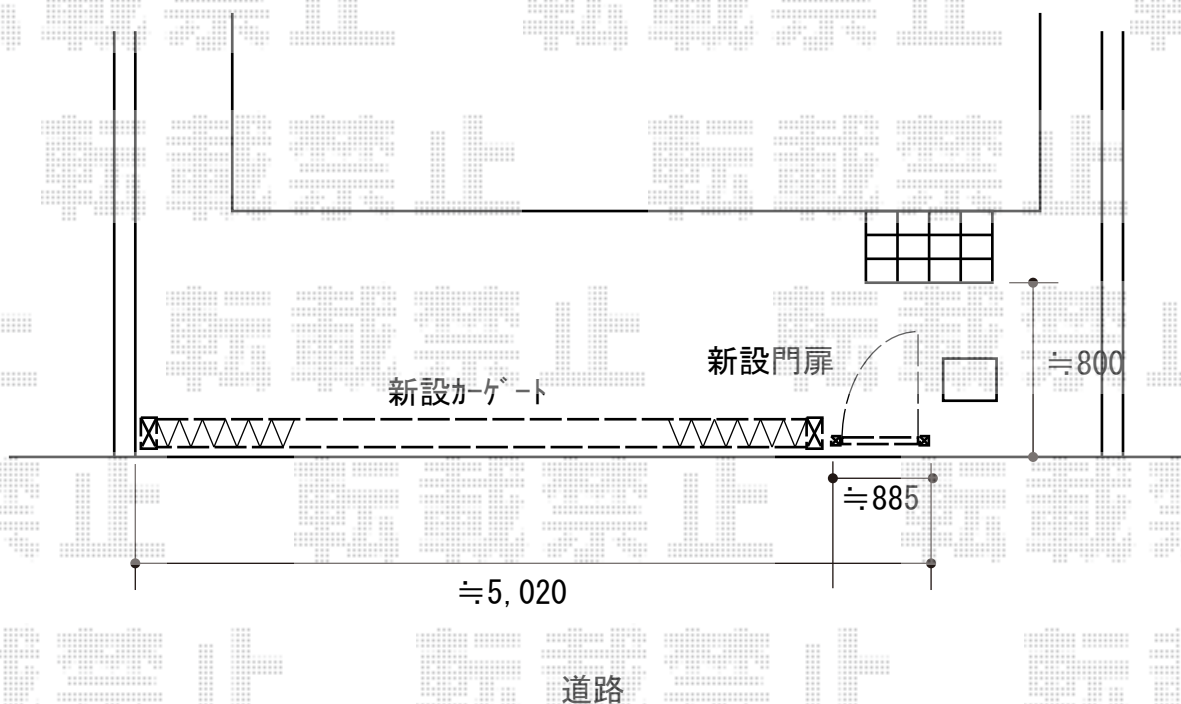

門扉+カーゲート 施工概略図

三協アルミ ニューカムフィ1型 横細格子 片開き 門柱タイプ
扉幅 = 700mm
扉高 = 1,200mm
色 : アーバングレー
錠 : 打ち掛け錠(スタンダードタイプ)
開き : 内開き

四国化成 クレディアコー 2型 レールタイプ 片開き 電動式 425S
開口幅= 3,556mm
全幅= 4,293mm
たたみ幅= 610mm
高さ= 1,250mm
色 : ステンカラー
車輪数 : 3セット
リモコン : 標準2台

四国化成 クレディアコー 2型 追加用リモコン発信機 (1台) 【RC-C】
数量 : 1

2019-1-569708

担当者

中島