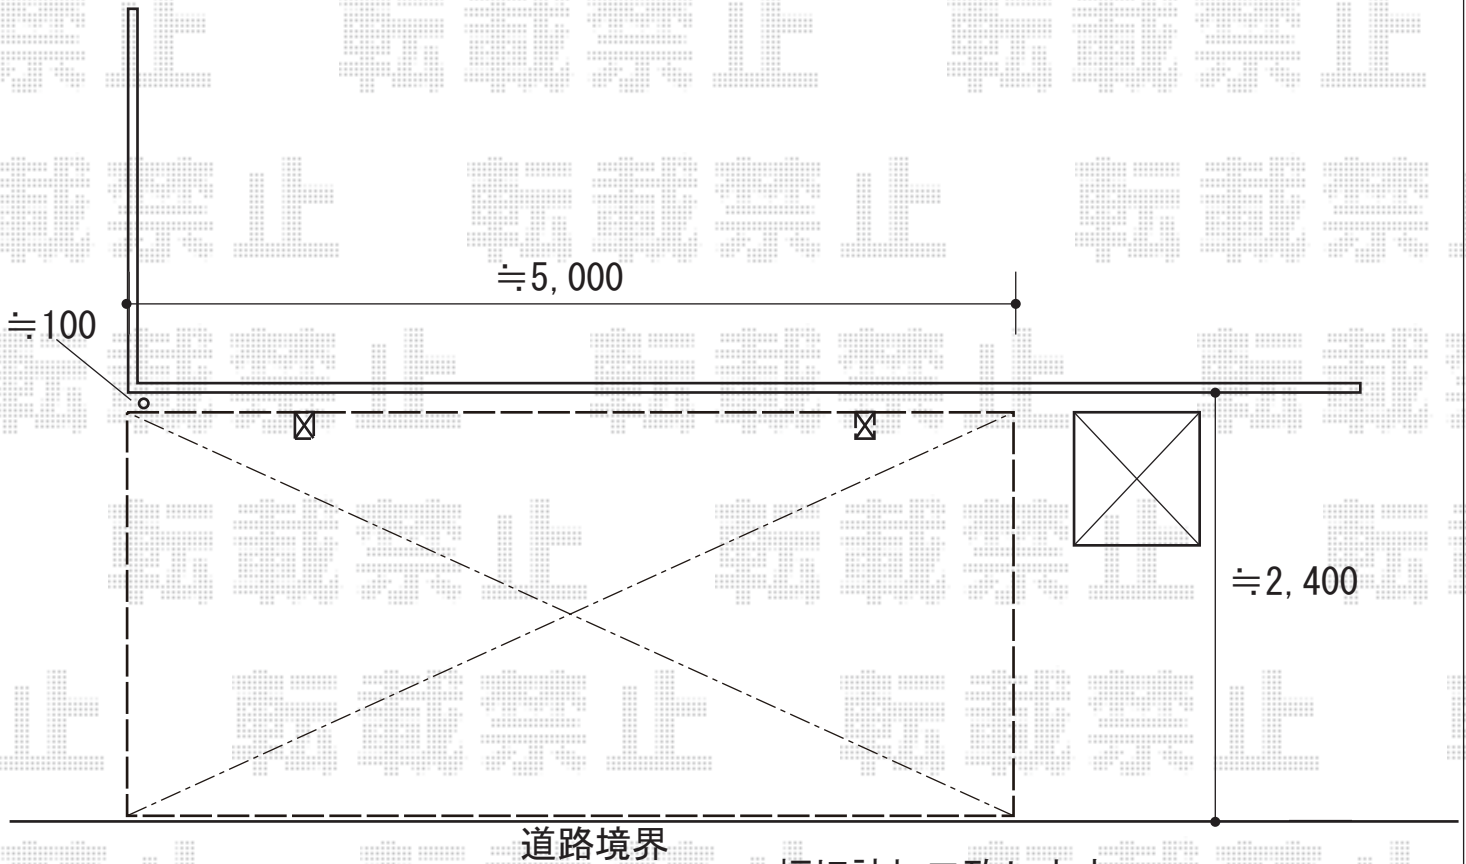

カーポート 施工概略図

LIXIL ネスカF (フラットスタイル) 積雪~20cm対応
幅= 2,393mm
奥行= 5,028mm
色: ナチュラルシルバー
屋根材: 熱線吸収ポリカーボネート (色: クリアマット)
柱仕様: 標準柱仕様 (有効高 約2,200mm)

- *幅切詰加工致します。
- *埋設管が出た場合、干渉回避の為に位置をずらして設置させていただきます。

2019-1-569711

担当者 村上 (公)