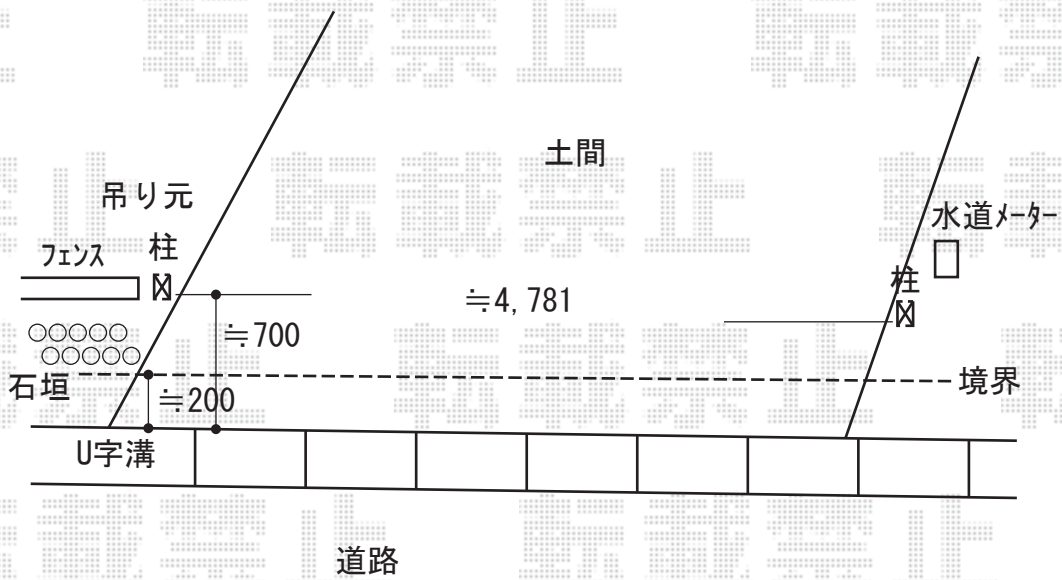

カーゲート 施工概略図

Value Select トリップゲート SC型 先頭キャスター 片開き 49S

開口幅= 4,778mm

全幅= 4,928mm

たたみ幅= 984.4mm

高さ= 1,231mm

色： ダークブロンズ

キャスター数： 1箇所

落棒数： 2本

吊元柱： 外観左

2019-1-569747

担当者

山中