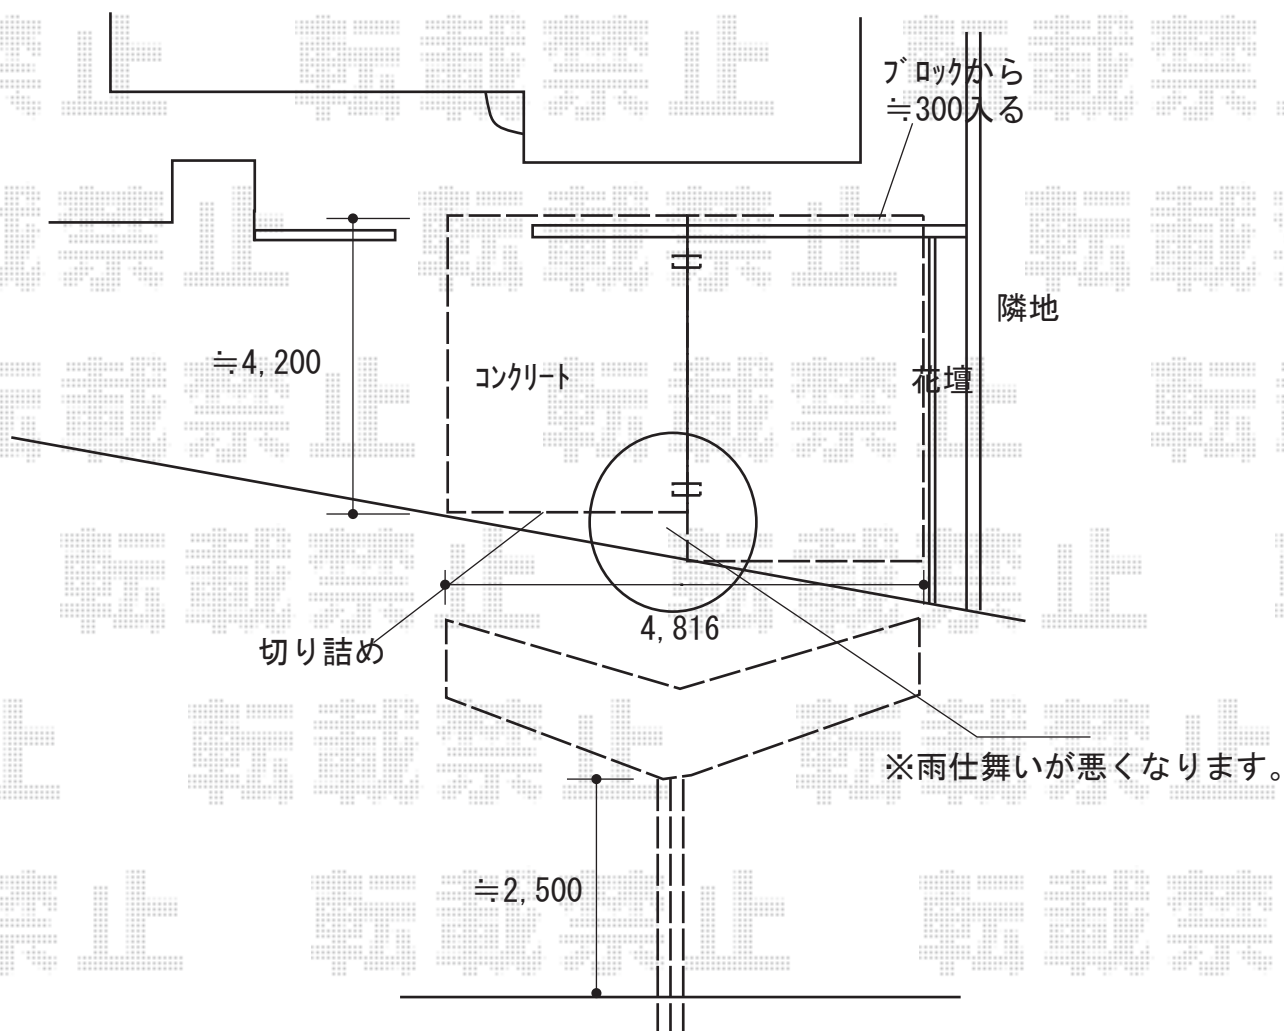

カーポート 施工概略図

LIXIL フーゴF (フラットスタイル) Y合掌 積雪~20cm対応  
幅= 4,816mm(24+24)  
奥行= 5,028mm  
色: ブラック  
屋根材: 熱線吸収ポリカーボネート (クリアマットS・すりガラス調)  
柱仕様: ロング柱25仕様 (有効高 約2,500mm)

2019-1-569764

担当者

木挽