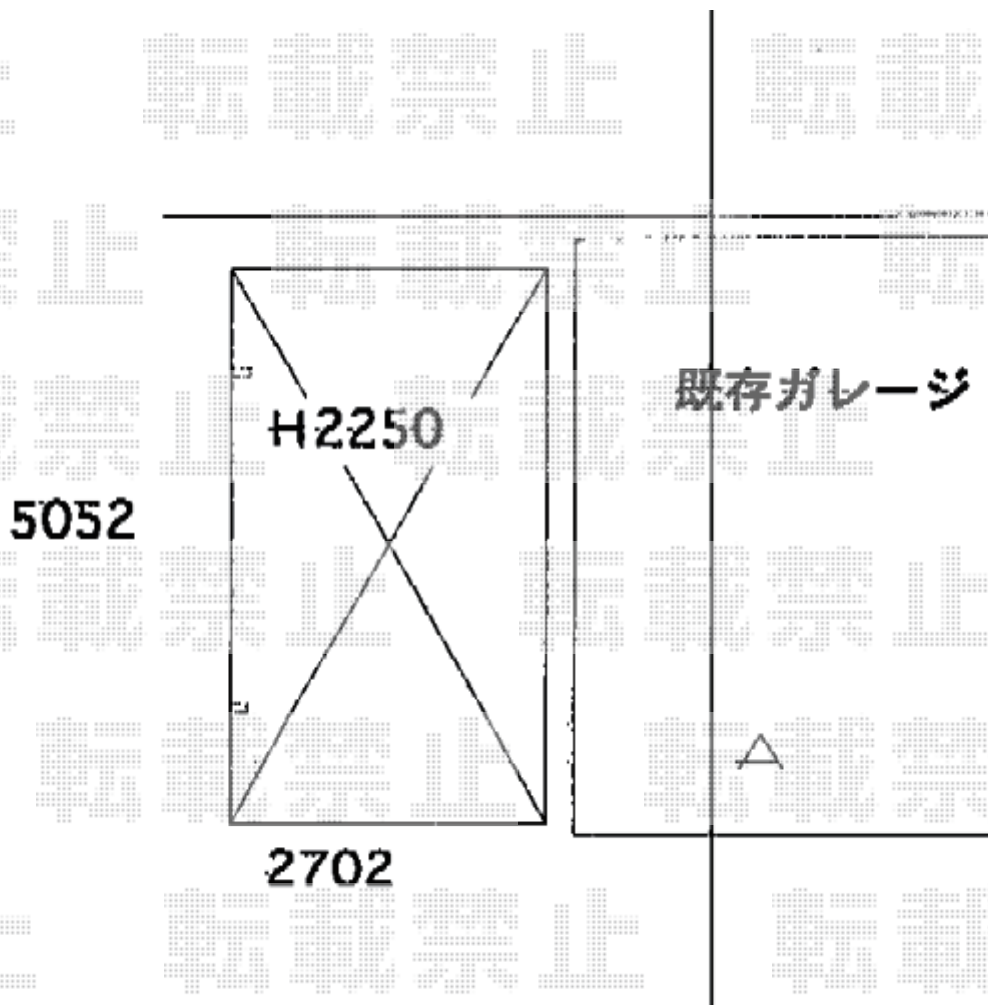

カーポート 施工概略図

Value Select プレシオスポート アルファ 積雪～20cm対応  
幅= 2,702mm  
奥行= 5,052mm  
色： ノーブルステン  
屋根材： ポリカーボネート（スカイブルー）  
柱仕様： ハイローフ柱仕様（有効高 約2,250mm）

2019-1-569778

担当者

木挽