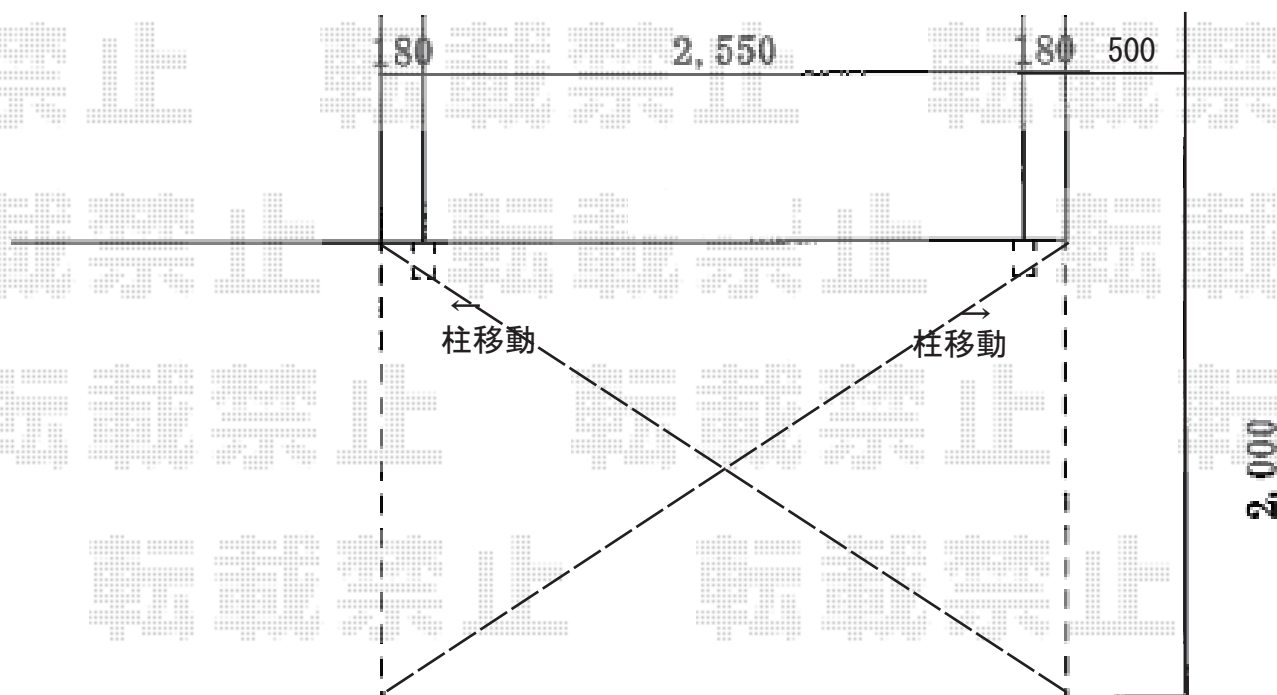

# サイクルポート 施工概略図

LIXIL ネスカFミニ (フラットスタイル) 積雪~20cm対応  
幅= 2,096mm  
奥行= 2,911mm(4台~7台用)  
色: シャイングレー  
屋根材: 熱線吸収ポリカーボネート (クリアマットS・すりガラス調)  
柱仕様: ロング柱仕様 (有効高 約2,500mm)

2019-1-569837

担当者

伊野