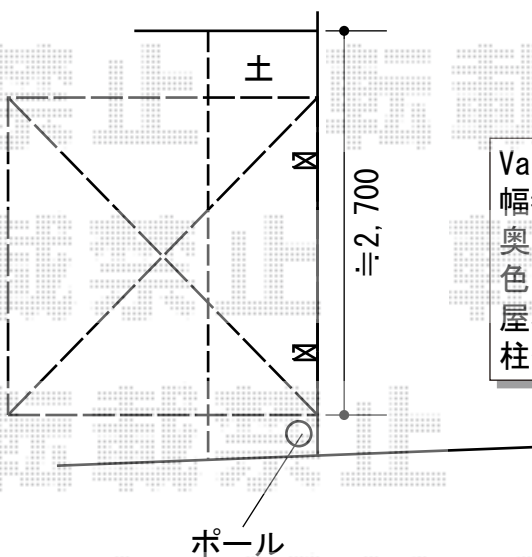

カーポート・サイクルポート 施工概略図

YKK AP レイナポートグラン 積雪～20cm対応
 幅= 2,400mm
 奥行= 5,768mm
 色： プラチナステン
 屋根材： ポリカーボネート（トーマイマット）
 柱仕様： ハイライフ柱仕様（有効高 約2,350mm）

バルコニー

≒6,370

≒2,900

Value Select プレシオスポート ミニ 積雪～20cm対応
 幅= 2,100mm
 奥行= 2,188mm(3台用)
 色： ノーブルステン
 屋根材： ポリカーボネート（ガラスマット）
 柱仕様： 標準柱仕様（有効高 約1,814mm）

ポール

≒2,700

2019-1-569846

担当者

新西