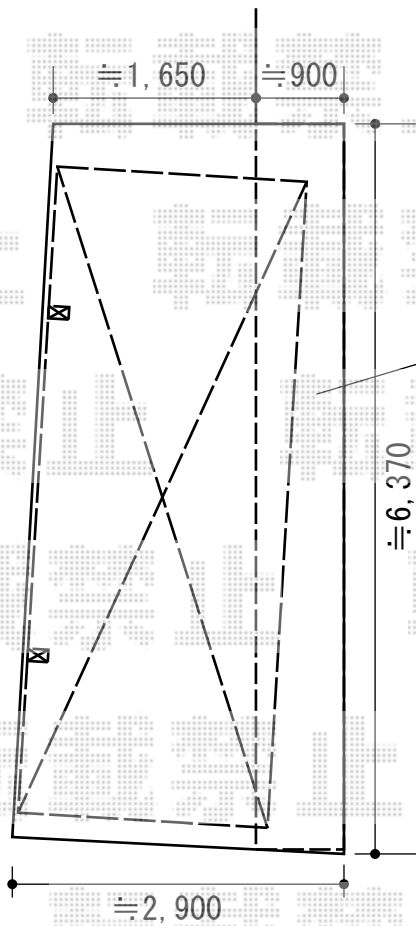

カーポート・サイクルポート 施工概略図

YKK AP レイナポートグラン 積雪～20cm対応
 幅= 2,400mm
 奥行= 5,768mm
 色： プラチナステン
 屋根材： ポリカーボネート（トーマイマット）
 柱仕様： ハイライフ柱仕様（有効高 約2,350mm）

バルコニー

≒6,370

≒2,900

Value Select プレシオスポート ミニ 積雪～20cm対応
 幅= 2,100mm
 奥行= 2,188mm(3台用)
 色： ノーブルステン
 屋根材： ポリカーボネート（ガラスマット）
 柱仕様： 標準柱仕様（有効高 約1,814mm）

ポール

≒2,700

2019-1-569846

担当者

新西