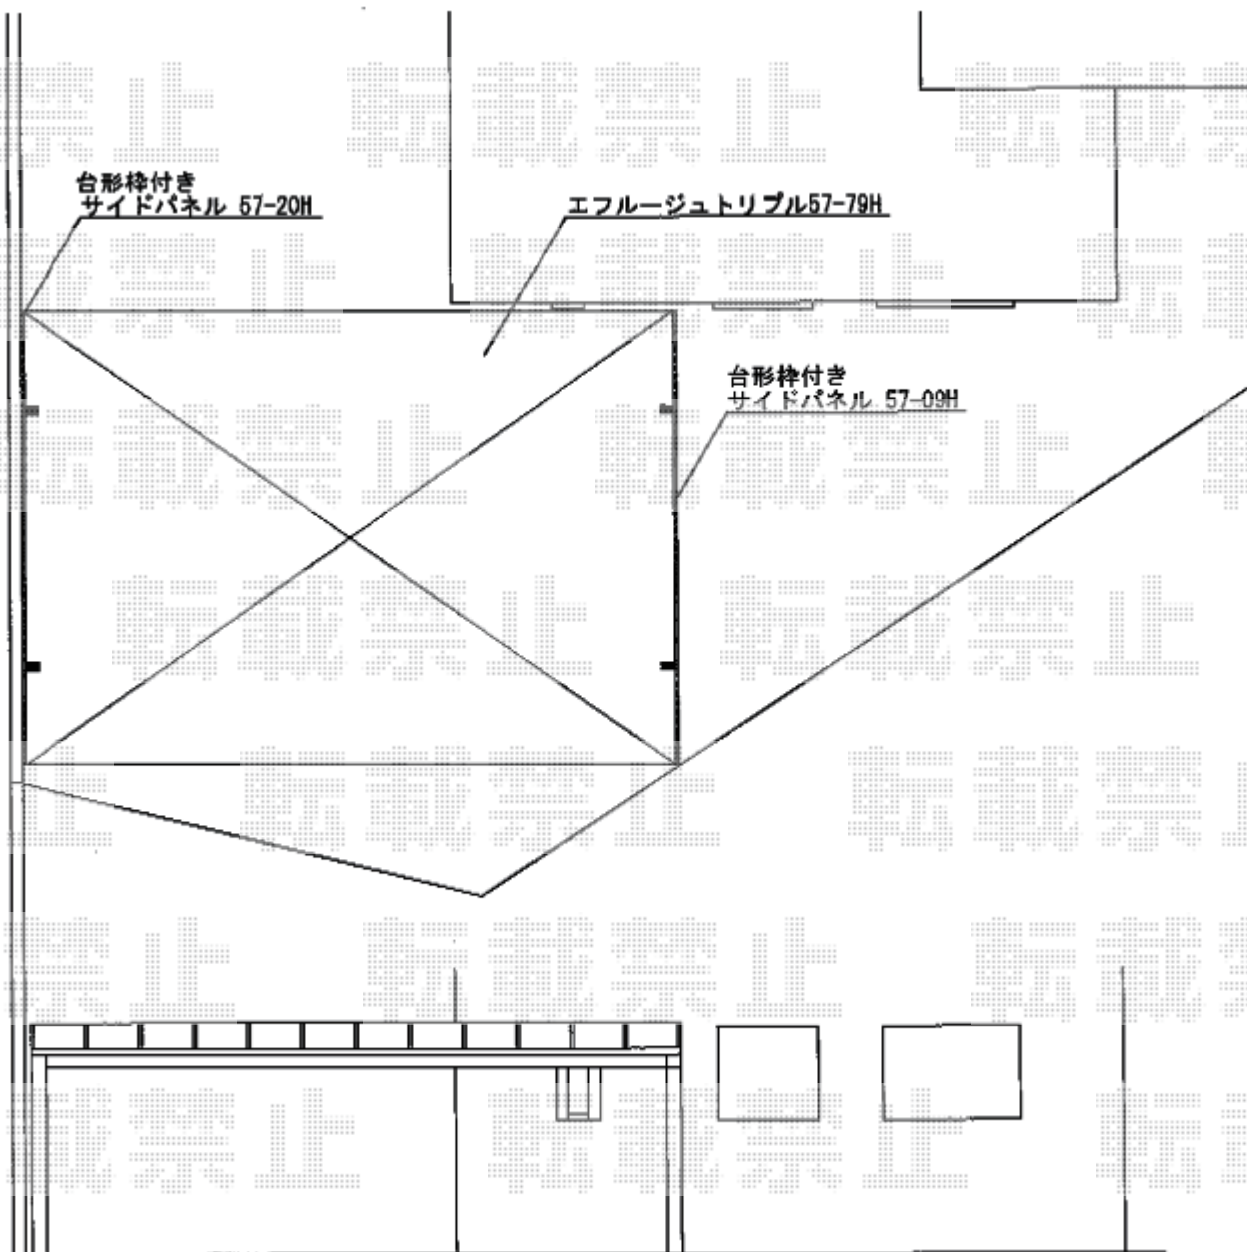

# カーポート 施工概略図

YKK AP エフルージュ トリプル 積雪~20cm対応

幅= 7,928mm

奥行= 5,768mm

色： プラチナステン

屋根材： 熱線遮断ポリカーボネート(クリアマット)

柱仕様： ハイルフ柱仕様 (有効高 約2,350mm)

YKK AP 【外観左】エフルージュ トリプル サイドパネル2段 台形枠付き

奥行= 長さ57用

高さ= 2段\*H2073mm+台形枠1段

色： プラチナステン

屋根材： 屋根材： 水下側2スパン/ポリカーボネート (スモークブラウン)

水下側2スパン以外/熱線遮断ポリカーボネート(クリアマット)

柱仕様： ハイルフ柱仕様・間柱1本

2019-1-569880

担当者