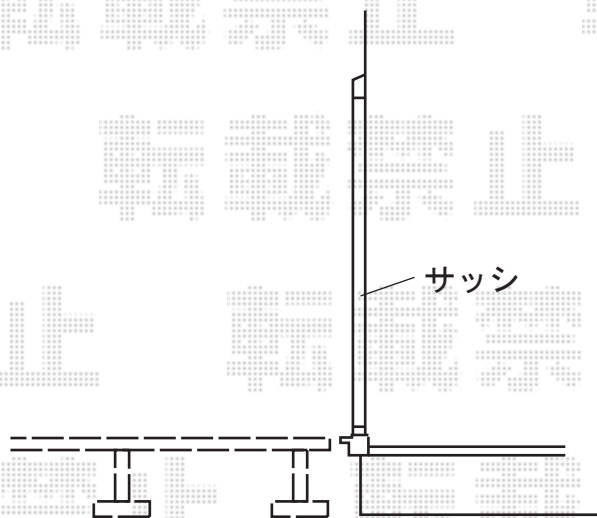

ウッドデッキ 施工概略図

Value Select マージウッドデッキ

間口= 1.5間 (2,651mm)

出幅= 7尺 (2,120mm)

色: 【未定】

床板: 縦貼り

幕板: 標準幕板

束柱: Tタイプ (400~550mm) (色: カームブラック)