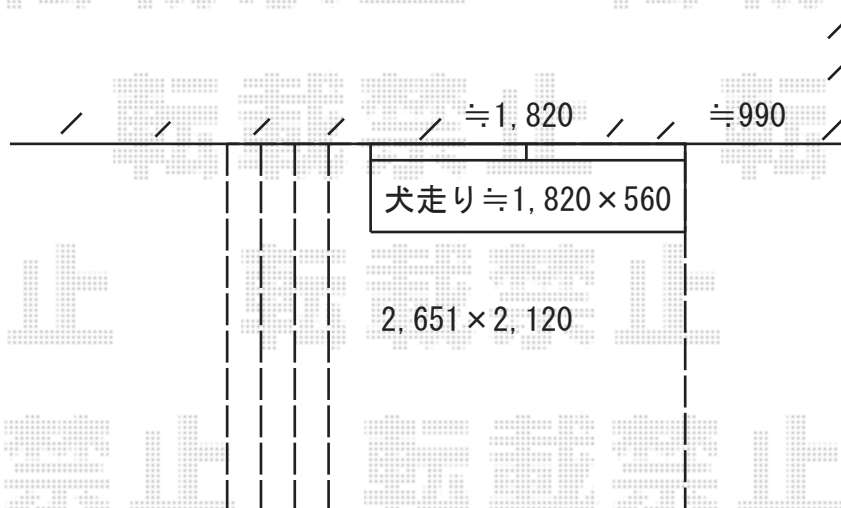

ウッドデッキ 施工概略図

Value Select マージウッドデッキ

間口= 1.5間 (2,651mm)

出幅= 7尺 (2,120mm)

色: 【未定】

床板: 縦貼り

幕板: 標準幕板

束柱: Tタイプ (400~550mm) (色: カームブラック)