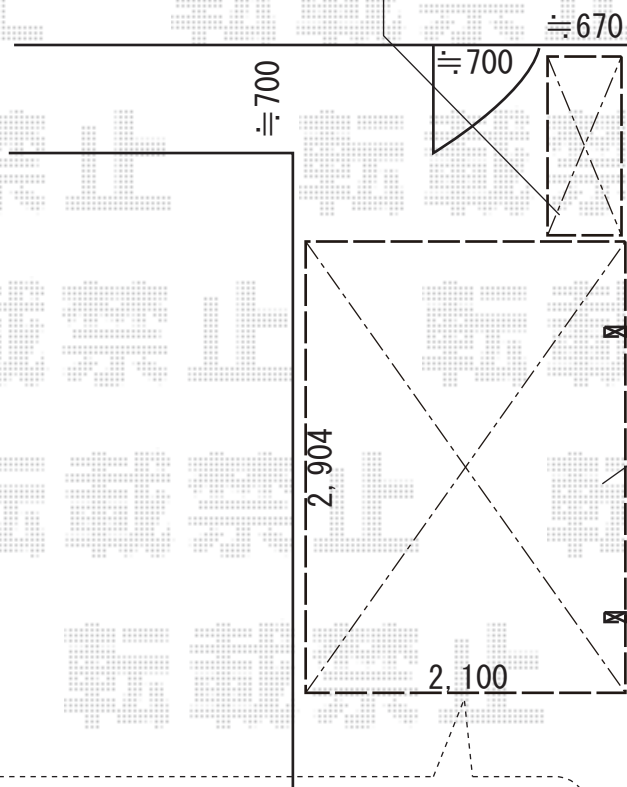

サイクルポート・物置 施工概略図

イナバ物置 アイビーストッカー 1100×515×1603
 間口= 1,100mm
 奥行= 515mm
 高さ= 1,603mm
 色： ティンバーブラウン
 屋根タイプ： 標準型
 耐荷重タイプ： 一般型
 棚タイプ： 全面棚タイプ
 数量： 1台

Value Select プレシオスポーツ ミニ 積雪~20cm対応
 幅= 2,100mm
 奥行= 2,904(4台用)mm
 色： ノープルステン
 屋根材： ポリカーボネート (スカイブルー)
 柱仕様： 標準柱仕様 (有効高 約1,814mm)