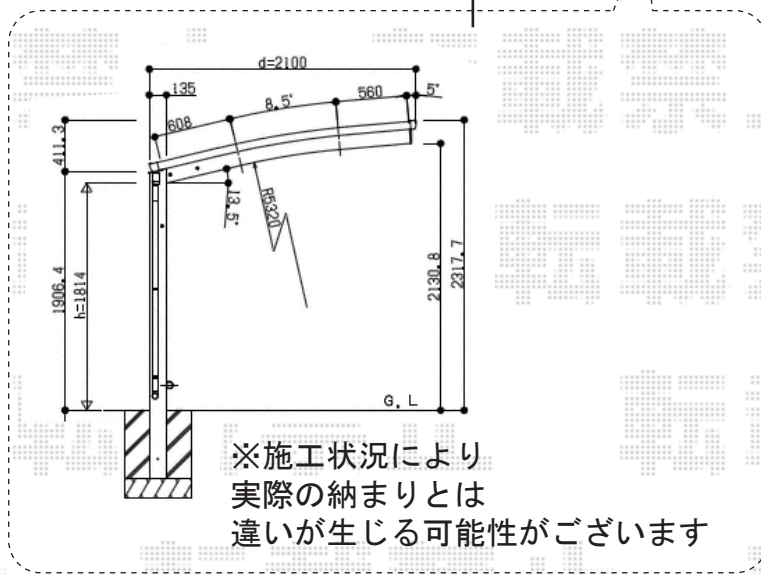

サイクルポート・物置 施工概略図

イナバ物置 アイビーストッカー 1100×515×1603
 間口= 1,100mm
 奥行= 515mm
 高さ= 1,603mm
 色： ティンバーブラウン
 屋根タイプ： 標準型
 耐荷重タイプ： 一般型
 棚タイプ： 全面棚タイプ
 数量： 1台

Value Select プレシオスポーツ ミニ 積雪~20cm対応
 幅= 2,100mm
 奥行= 2,904(4台用)mm
 色： ノープルステン
 屋根材： ポリカーボネート (スカイブルー)
 柱仕様： 標準柱仕様 (有効高 約1,814mm)