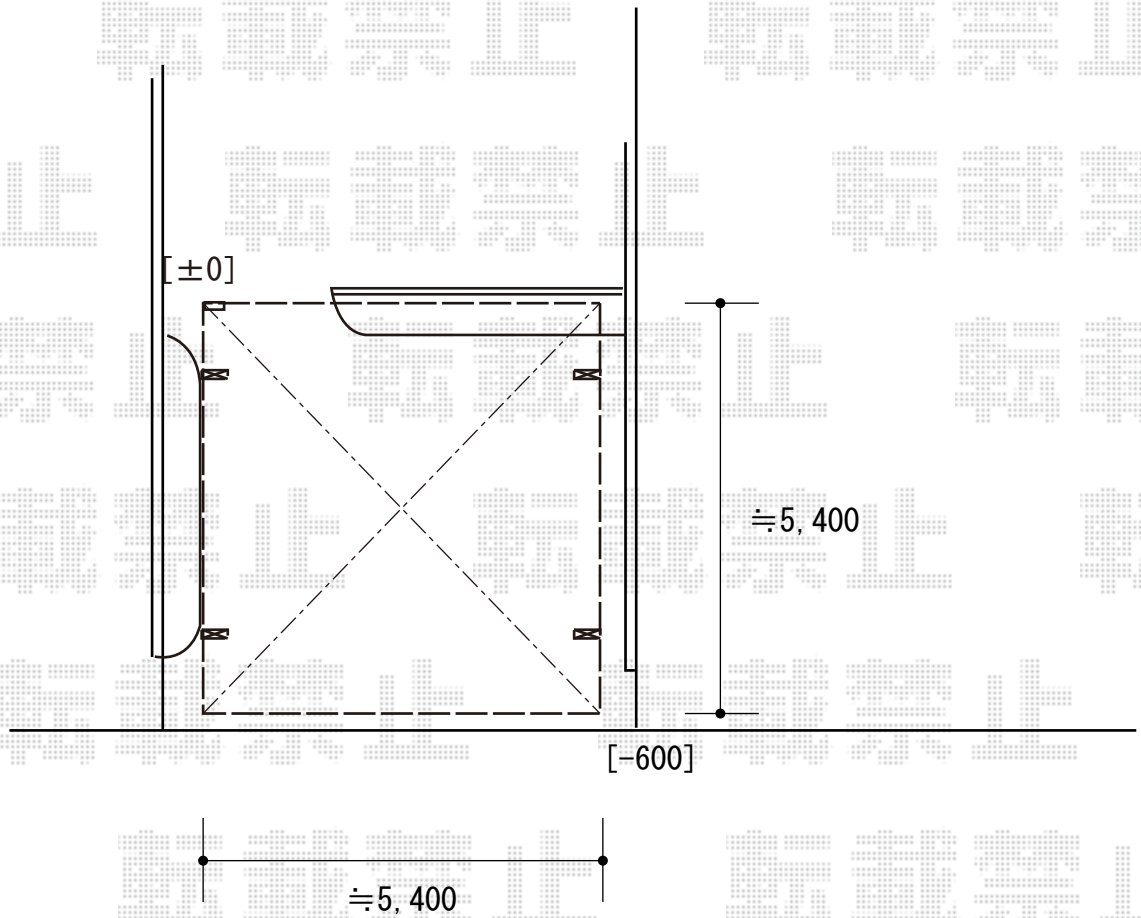

カーポート 施工概略図

YKK AP レイナツインポートグラン 積雪～20cm対応
幅= 5,392mm
奥行= 5,400mm
色：【仮】プラチナステン
屋根材：ポリカーボネート（【仮】スモークブラウン）
柱仕様：ハイルーフ柱仕様（有効高 約2,350mm）

2019-1-569996

担当者

村上（公）