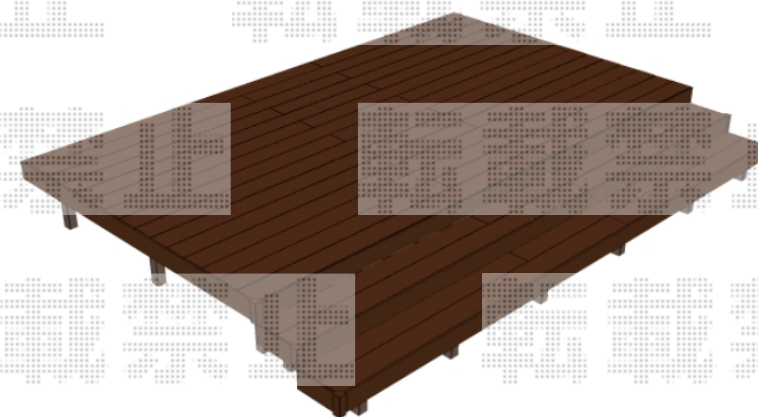

## ウッドデッキ 施工概略図

LIXIL 樹ら楽ステージ 木彫

間口= 4,700mm 出幅= 9尺(2,711mm) 色: クリエモカR

床板: 横貼り/千鳥貼り 幕板: 標準幕板 ※幕板2面

束柱: ロング束柱Bセット(853~1000mm) (色: オータムブラウン)

追加部材: ステップ2段取付用部材一式 (間口側2段)

【イメージ図】

デッキ下土間コンクリート工事