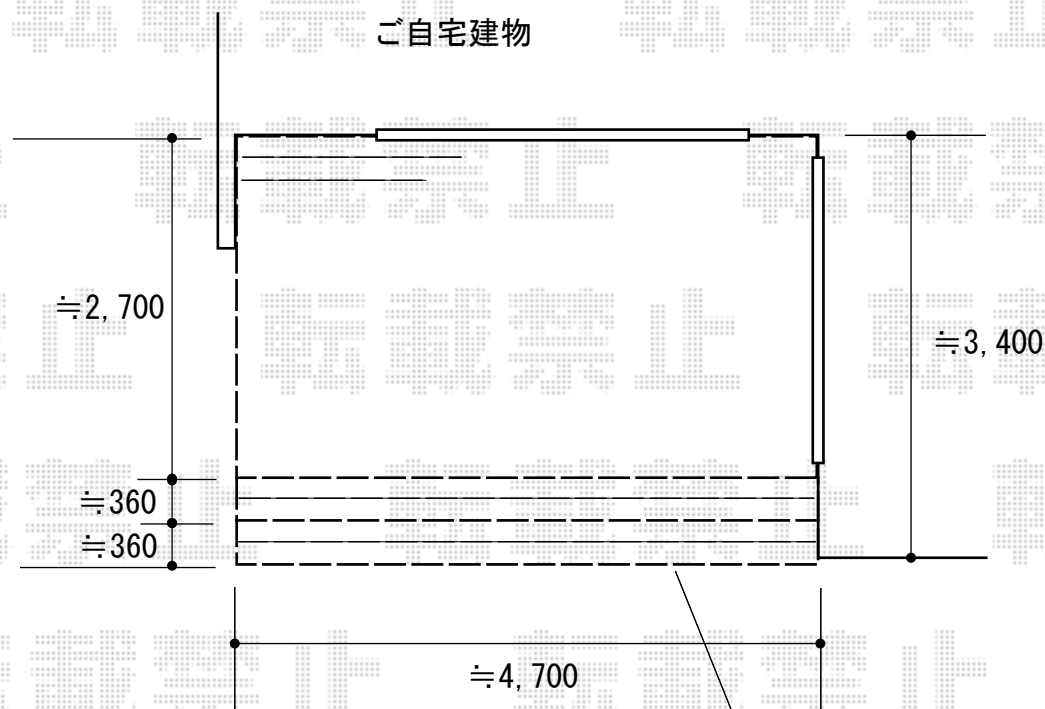

## ウッドデッキ 施工概略図

LIXIL 樹ら楽ステージ 木彫

間口= 4,700mm 出幅= 9尺(2,711mm) 色: クリエモカR

床板: 横貼り/千鳥貼り 幕板: 標準幕板 ※幕板2面

束柱: ロング束柱Bセット(853~1000mm) (色: オータムブラウン)

追加部材: ステップ2段取付用部材一式 (間口側2段)

【イメージ図】

デッキ下土間コンクリート工事