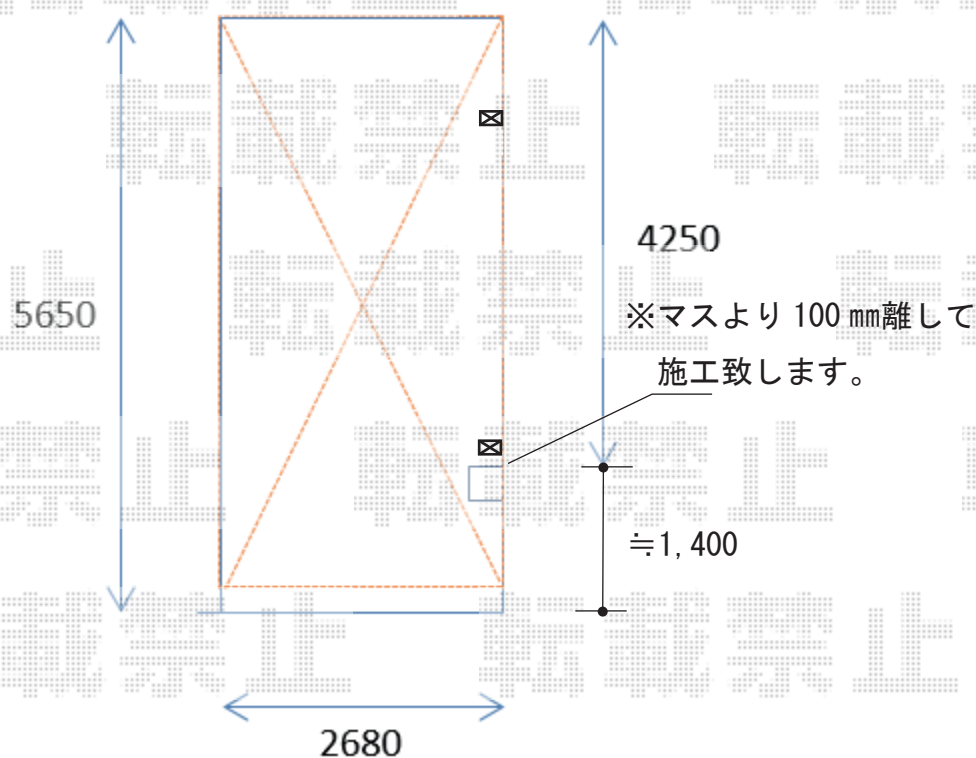

カーポート 施工概略図

YKK AP レイナポートグラン 積雪～20cm対応

幅= 2,700mm 奥行= 5,400mm

色：【未定】

屋根材：熱線遮断ポリカーボネート(クリアマット)

柱仕様：ハイルフ柱仕様(有効高 約2,350mm)

YKK AP レイナポートグラン 枯葉よけネット 51/54用兼用×1セット

色：カームブラック*1色のみ