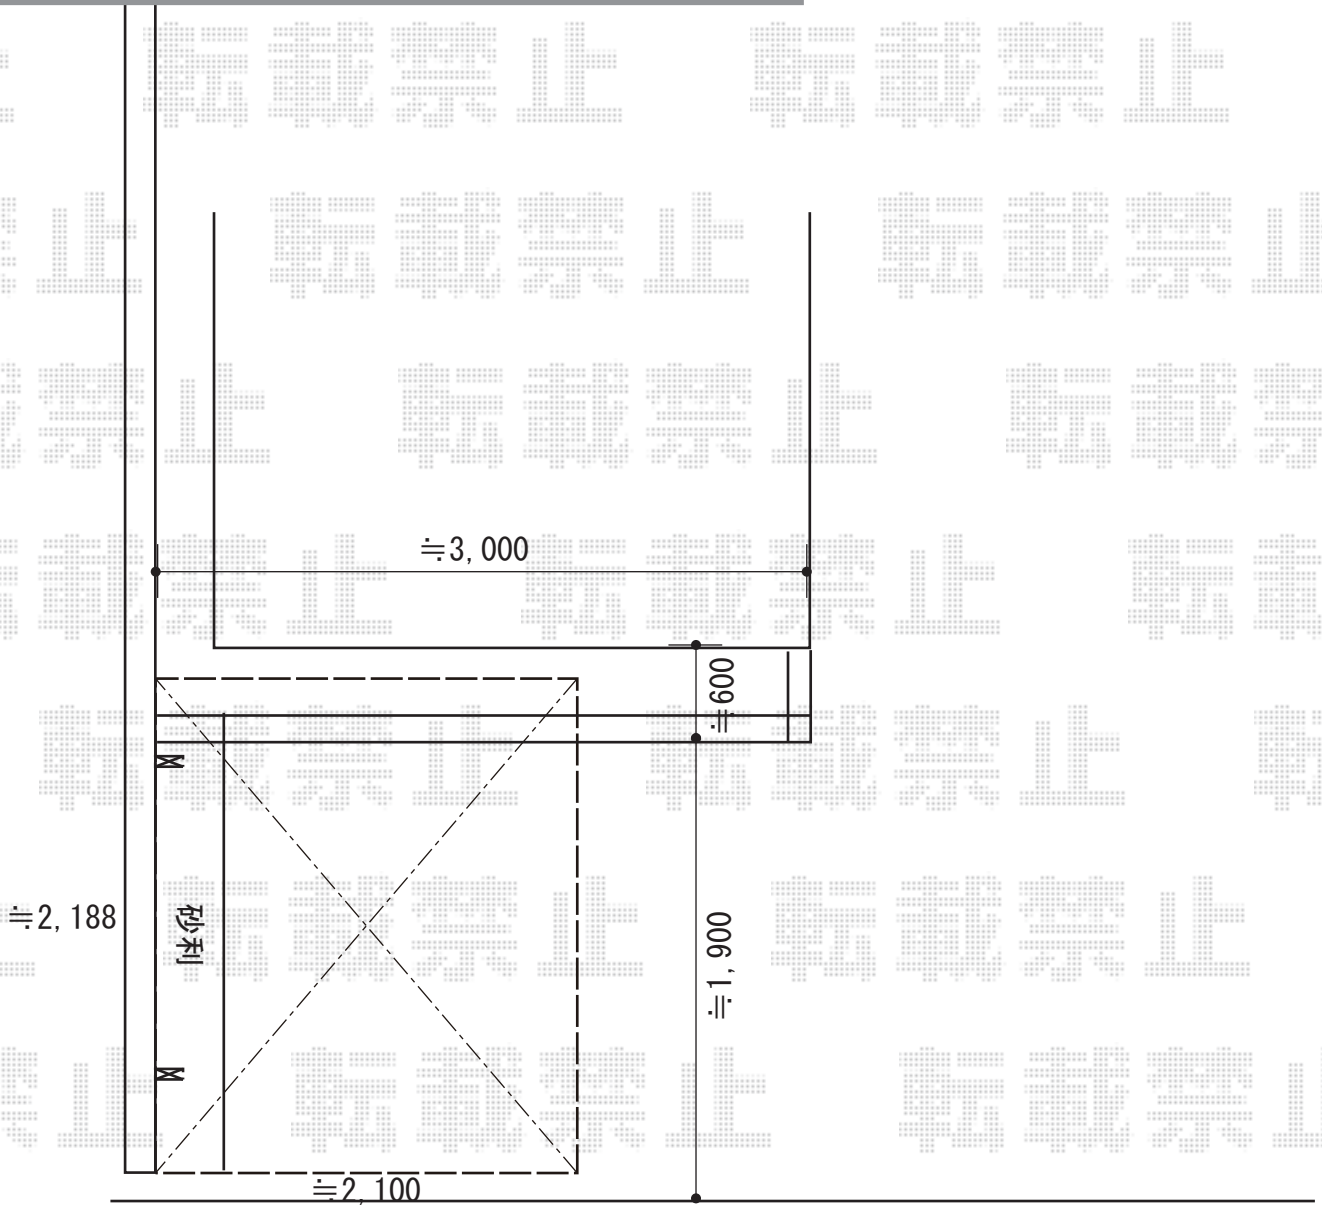

サイクルポート 施工概略図

Value Select プレシオスポート ミニ 積雪~20cm対応
幅= 2,100mm
奥行= 2,188mm (3台用)
色: ノーブルステン
屋根材: ポリカーボネート (ガラスマット)
柱仕様: 標準柱仕様 (有効高 約1,814mm)

2019-1-570078

担当者 村上 (公)