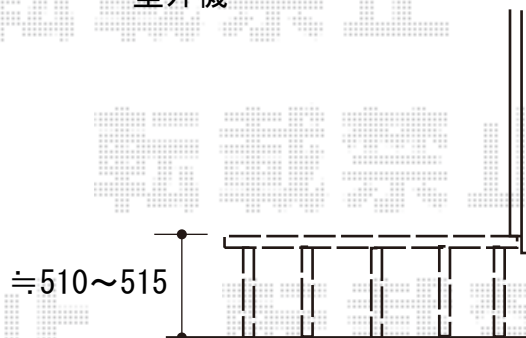

ウッドデッキ 施工概略図

YKK AP リウッドデッキ 200
 間口= 1.5間(2,624mm) 出幅= 2,550mm 色: レッドブラウン
 床板: 縦貼り 幕板: 標準幕板 ※幕板2面
 束柱: Tタイプ(400~550mm) (色: カームブラック)

YKK AP 独立式リウッドステップ2型×1セット
 色: レッドブラウン/束柱色: カームブラック

【イメージ図】

2019-1-570134