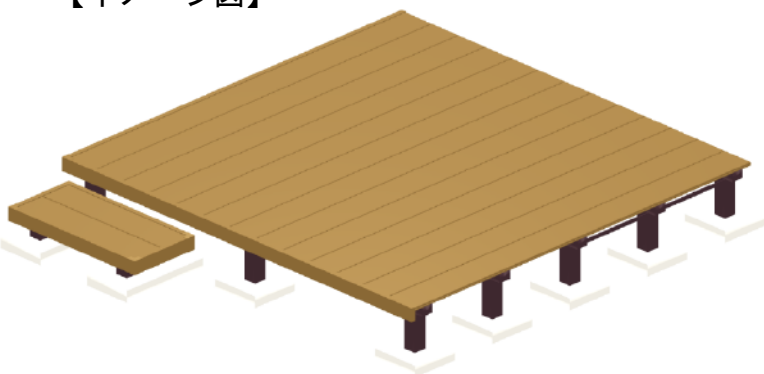

ウッドデッキ 施工概略図

YKK AP リウッドデッキ 200
 間口= 1.5間(2,624mm) 出幅= 2,550mm 色: レッドブラウン
 床板: 縦貼り 幕板: 標準幕板 ※幕板2面
 束柱: Tタイプ(400~550mm) (色: カームブラック)

YKK AP 独立式リウッドステップ2型×1セット
 色: レッドブラウン/束柱色: カームブラック

【イメージ図】

2019-1-570134