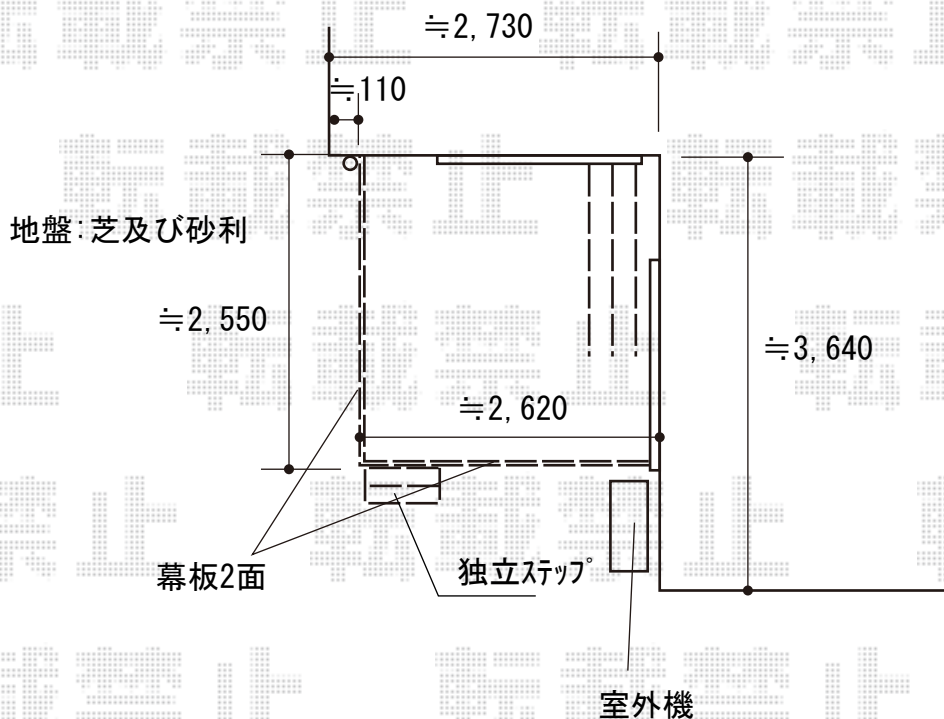

ウッドデッキ 施工概略図

YKK AP リウッドデッキ 200
 間口= 1.5間(2,624mm) 出幅= 2,550mm 色: レッドブラウン
 床板: 縦貼り 幕板: 標準幕板 ※幕板2面
 束柱: Tタイプ(400~550mm) (色: カームブラック)

YKK AP 独立式リウッドステップ2型×1セット
 色: レッドブラウン/束柱色: カームブラック

【イメージ図】

2019-1-570134