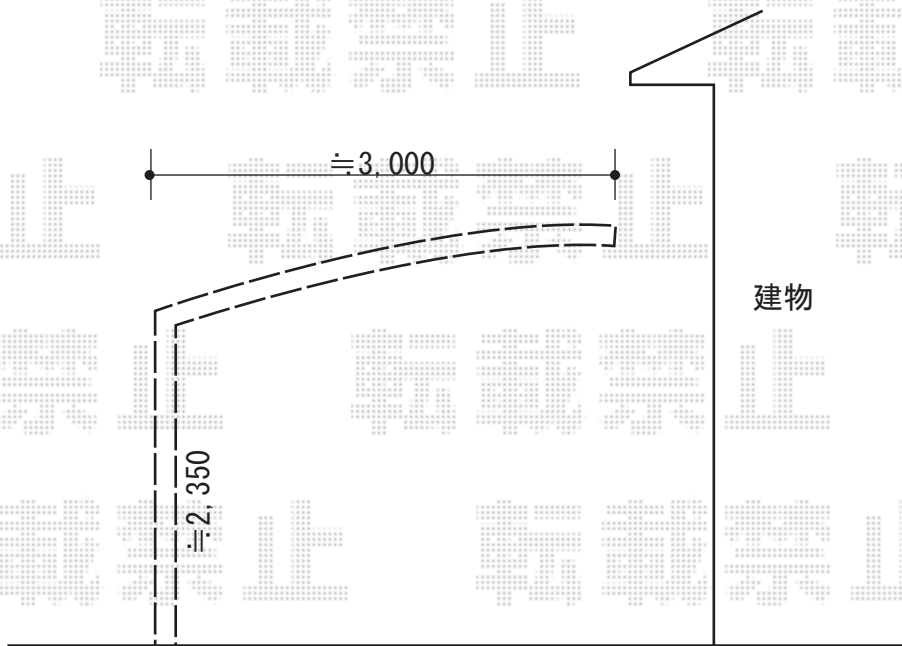

カーポート 施工概略図

YKK AP レイナポートグラン 積雪~20cm対応  
幅= 3,000mm  
奥行= 5,052mm  
色： プラチナステン  
屋根材： ポリカーボネート（トーマイマット）  
柱仕様： ハイルフ柱仕様（有効高 約2,350mm）

YKK AP 【商品販売】レイナポートグラン  
着脱式サポート 標準・ハイルフ兼用 2本入り×1  
色： プラチナステン

2019-1-570159