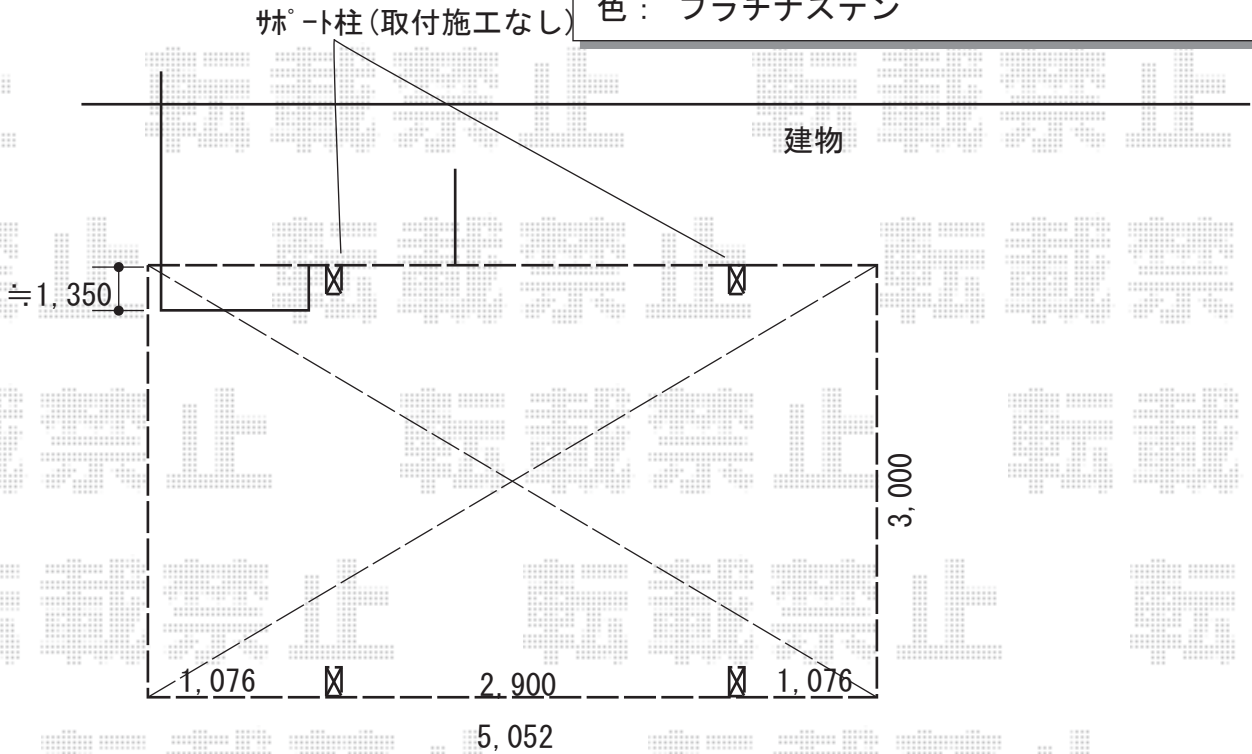

カーポート 施工概略図

YKK AP レイナポートグラン 積雪~20cm対応  
幅= 3,000mm  
奥行= 5,052mm  
色： プラチナステン  
屋根材： ポリカーボネート（トーマイマット）  
柱仕様： ハイルフ柱仕様（有効高 約2,350mm）

YKK AP 【商品販売】レイナポートグラン  
着脱式サポート 標準・ハイルフ兼用 2本入り×1  
色： プラチナステン

2019-1-570159