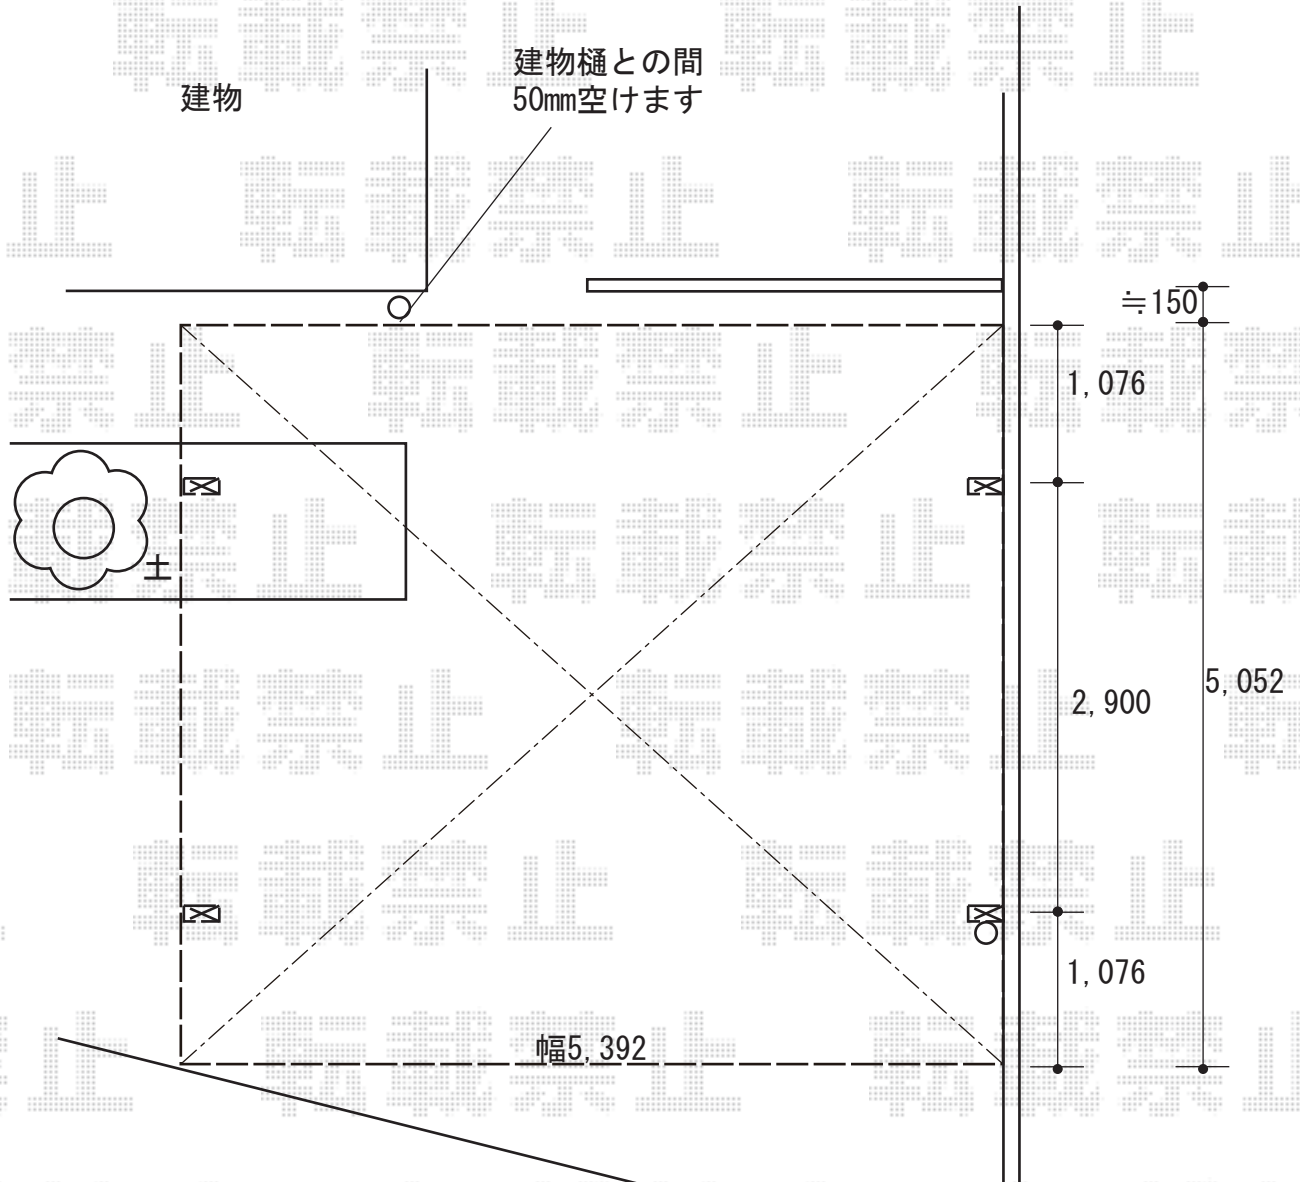

カーポート 施工概略図

YKK AP レイナツインポートグラン 積雪～20cm対応  
幅= 5,392mm  
奥行= 5,052mm  
色： プラチナステン  
屋根材： 熱線遮断ポリカーボネート（アースブルーマット調）  
柱仕様： ハイライフ柱仕様（有効高 約2,350mm）

2019-1-570187

担当者

村上（公）

イクスショップ

現場状況や作図制限により概略図の内容と多少の違いが生じることがございます。  
施工時は、現場優先とさせて頂きたく思いますので、お立会い頂き、最終のご指示のほど、何卒、宜しくお願い致します。  
全ての著作権はイクスショップに帰属します。当社とのお取引目的以外の使用・複製・転載は如何なる場合も禁止しております。